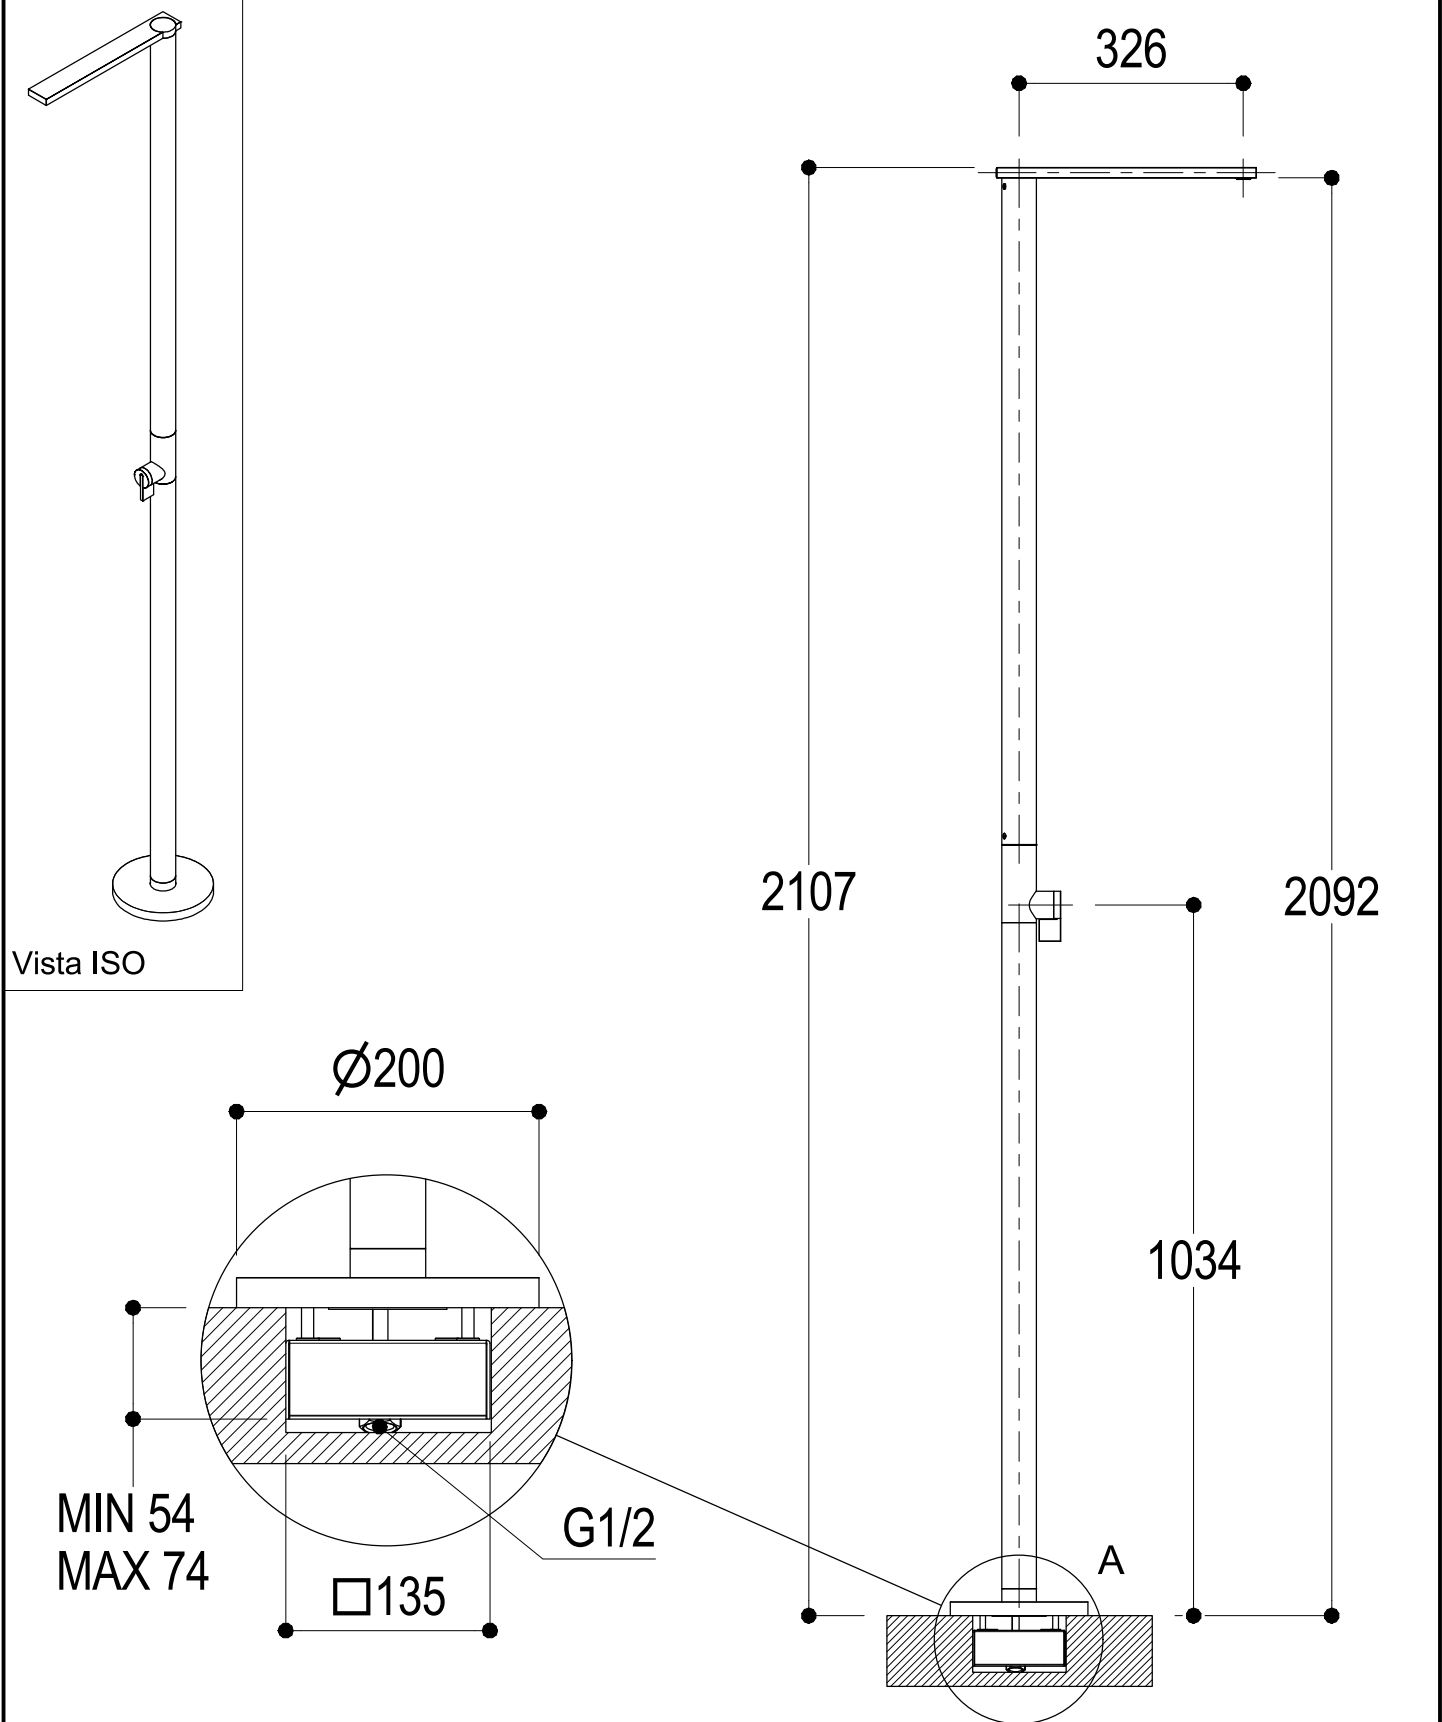

# SCHEDA TECNICA / TECHNICAL DATA

RUBINETTERIE RITMONIO S.R.L. si riserva tutti i diritti connessi con il presente documento e con l'oggetto o la materia ivi rappresentati con divieto di riprodurlo, utilizzarlo o renderlo accessibile a terzi in assenza di previa autorizzazione. Disegno CAD non modificabile a mano

 <p><b>Ritmonio</b> Living a quality experience. 13019 VARALLO - (VC) - ITALY</p>	SERIE	DOT316	CODICE	PR50DJ2Q1	DATA EMISSIONE	02/10/18
	DENOMINAZIONE	Colonna monoacqua per doccia da terra Standing floor one-water shower			REVISIONE	/