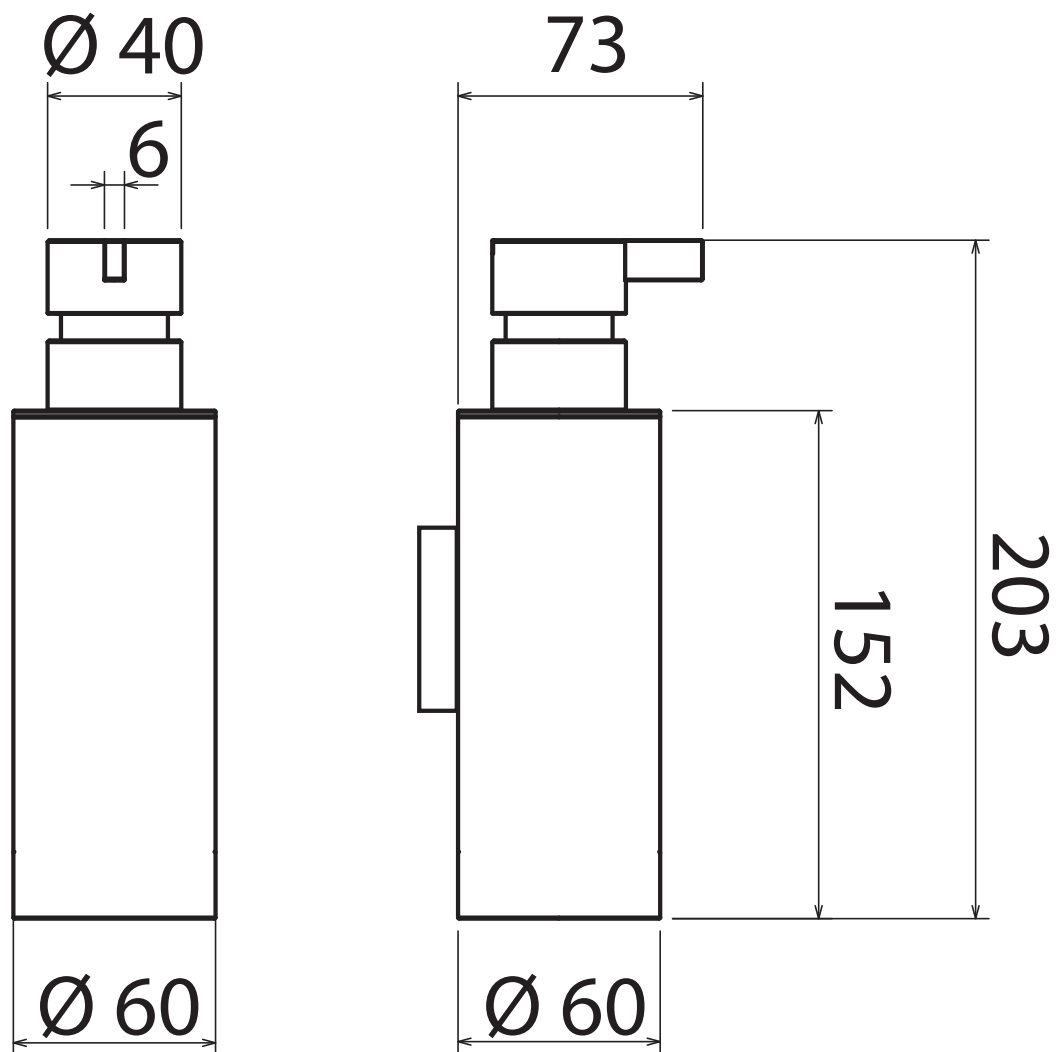

# ACCESSORIES

INS 530

Dispenser  
Dosatore  
Jabonera  
Doseur  
Seifenspender