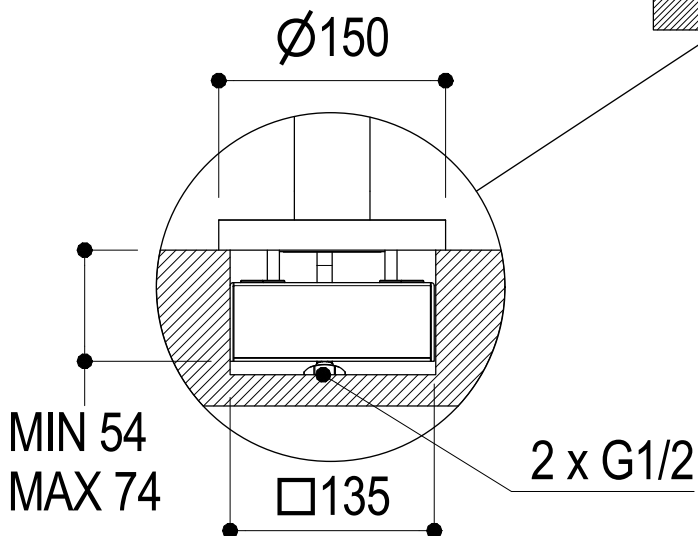

Vista ISO

Ritmonio
Living a quality experience.
13019 VARALLO - (VC) - ITALY

SERIE	DOT316	CODICE	PR50DA2S1	DATA EMISSIONE	06/11/18
DENOMINAZIONE	Colonna bordo vasca da terra Standing floor bath group			REVISIONE	1
					24/06/20