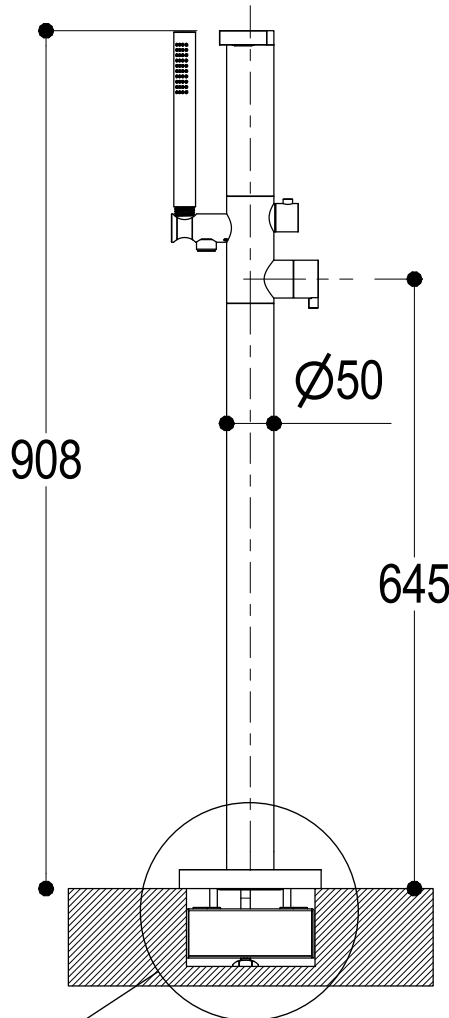

SCHEDA TECNICA / TECHNICAL DATA

RUBINETTERIE RITMONIO S.R.L. si riserva tutti i diritti connessi con il presente documento e con l'oggetto o la materia ivi rappresentati con divieto di riprodurlo, utilizzarlo o renderlo accessibile a terzi in assenza di previa autorizzazione. Disegno CAD non modificabile a mano

Vista ISO

Ritmonio
Living a quality experience.
13019 VARALLO - (VC) - ITALY

SERIE	DOT316	CODICE	PR50DA2S1	DATA EMISSIONE	06/11/18
DENOMINAZIONE	Colonna bordo vasca da terra Standing floor bath group			REVISIONE	1
					24/06/20