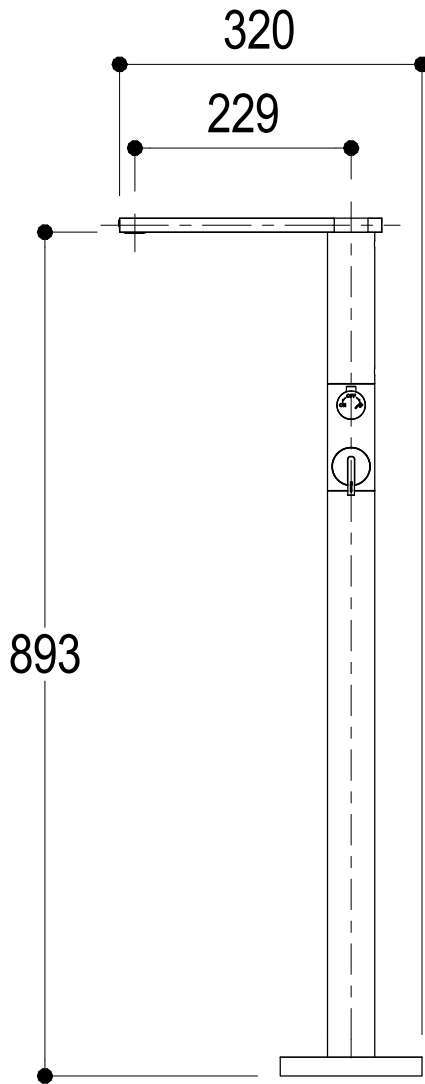

SCHEDA TECNICA / TECHNICAL DATA

RUBINETTERIE RITMONIO S.R.L. si riserva tutti i diritti connessi con il presente documento e con l'oggetto o la materia ivi rappresentati con divieto di riprodurlo, utilizzarlo o renderlo accessibile a terzi in assenza di previa autorizzazione. Disegno CAD non modificabile a mano

Vista ISO

Ritmonio
Living a quality experience.
13019 VARALLO - (VC) - ITALY

SERIE	DOT316	CODICE	PR50DA2S1	DATA EMISSIONE	06/11/18
DENOMINAZIONE	Colonna bordo vasca da terra Standing floor bath group			REVISIONE	1
					24/06/20