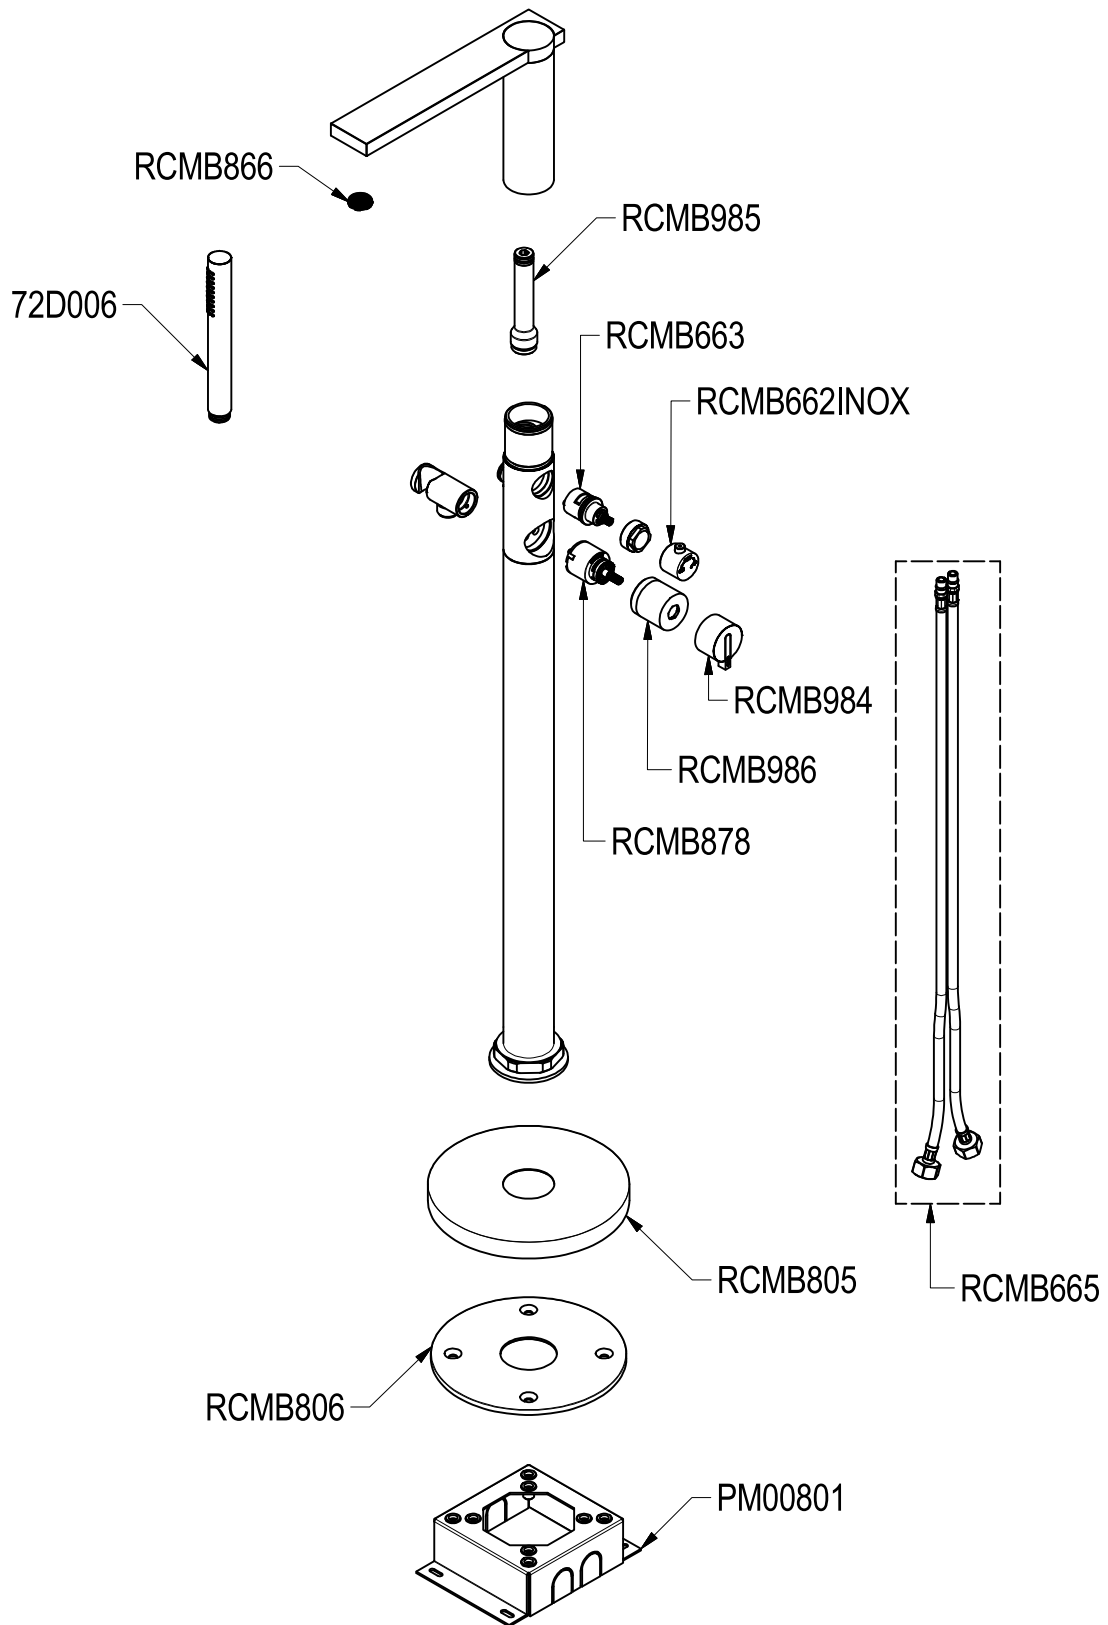

SCHEDA TECNICA / TECHNICAL DATA

RUBINETTERIE RITMONIO S.R.L. si riserva tutti i diritti connessi con il presente documento e con l'oggetto o la materia ivi rappresentati con divieto di riprodurlo, utilizzarlo o renderlo accessibile a terzi in assenza di previa autorizzazione. Disegno CAD non modificabile a mano

Ritmonio
Living a quality experience.
13019 VARALLO - (VC) - ITALY

SERIE	DOT316	CODICE	PR50DA2S1	DATA EMISSIONE	11/09/18
DENOMINAZIONE	Colonna bordo vasca da terra Standing floor bath group			REVISIONE	1
					15/04/19