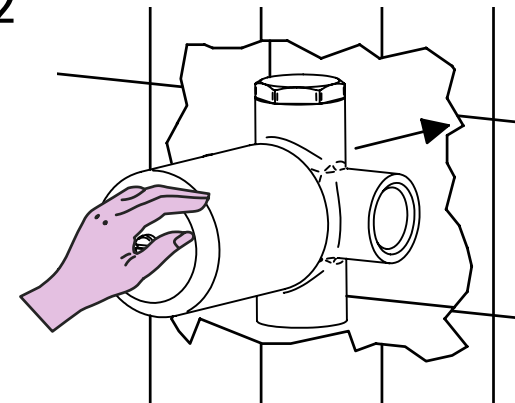

Incassi

Istruzioni di installazione / Installation instruction

**Art. 914016
(2OUT)**

**Art. 034127
(3OUT)**

**Art. 034128
(4OUT)**

Per installatore: Al fine di garantire la durata del prodotto installare rubinetti con filtro da pulire periodicamente. Effettuare risciacquo delle tubazioni prima di installare il prodotto (PUNTO 1). Eventuali residui se finissero all'interno della cartuccia potrebbero causarne il danneggiamento
For installer: In order to guarantee a long duration of the product install valves with filter, which have to be regularly cleaned (POINT 1). Carry out the rinsing of the pipes before install the tap. Some external materials may damage the cadrige if not removed before the installation.

1 IMPORTANTISSIMO VERY IMPORTANT

2

3

4

X	Y
50-70	60

5

6

MADE IN ITALY

Questo prodotto è stato realizzato interamente in Italia con l'utilizzo di materie prime di altissima qualità

DESIGN

EQB

MADE IN ITALY

This product has been entirely manufactured in Italy, by top quality raw materials.

MADE IN ITALY

Questo prodotto è stato realizzato interamente in Italia con l'utilizzo di materie prime di altissima qualità

DESIGN

EQB

MADE IN ITALY

This product has been entirely manufactured in Italy, by top quality raw materials.