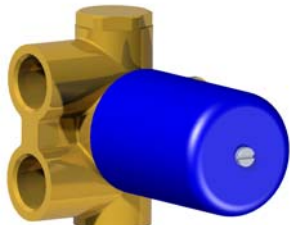

**Art. 034128
(4OUT)**

Per installatore: Al fine di garantire la durata del prodotto installare rubinetti con filtro da pulire periodicamente. Effettuare risciacquo delle tubazioni prima di installare il prodotto (PUNTO 1). Eventuali residui se finissero all'interno della cartuccia potrebbero causarne il danneggiamento
For installer: In order to guarantee a long duration of the product install valves with filter, which have to be regularly cleaned (POINT 1). Carry out the rinsing of the pipes before install the tap. Some external materials may damage the cadrige if not removed before the installation.