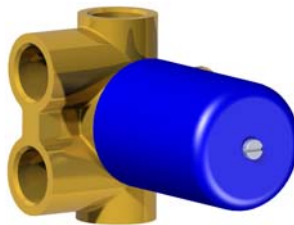

**Art. 034128
(4OUT)**

Per installatore: Al fine di garantire la durata del prodotto installare rubinetti con filtro da pulire periodicamente. Effettuare risciacquo delle tubazioni prima di installare il prodotto (PUNTO 1). Eventuali residui se finissero all'interno della cartuccia potrebbero causarne il danneggiamento
For installer: In order to guarantee a long duration of the product install valves with filter, which have to be regularly cleaned (POINT 1). Carry out the rinsing of the pipes before install the tap. Some external materials may damage the cadrige if not removed before the installation.