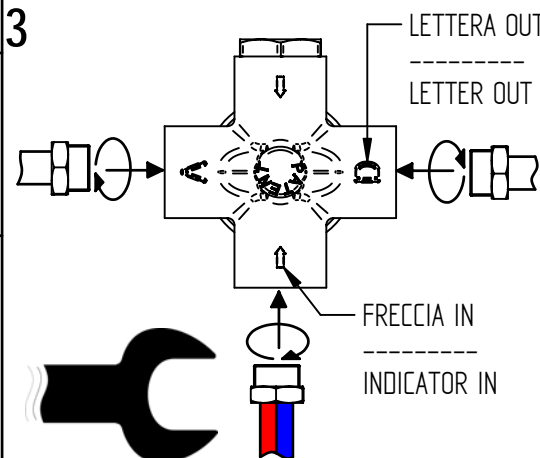

**Art. 034128
(4OUT)**

Per installatore: Al fine di garantire la durata del prodotto installare rubinetti con filtro da pulire periodicamente. Effettuare risciacquo delle tubazioni prima di installare il prodotto (PUNTO 1). Eventuali residui se finissero all'interno della cartuccia potrebbero causarne il danneggiamento
For installer: In order to guarantee a long duration of the product install valves with filter, which have to be regularly cleaned (POINT 1). Carry out the rinsing of the pipes before install the tap. Some external materials may damage the cadrige if not removed before the installation.

1 IMPORTANTISSIMO VERY IMPORTANT

2

3

4

X	Y
50-70	60

5

6

MADE IN ITALY