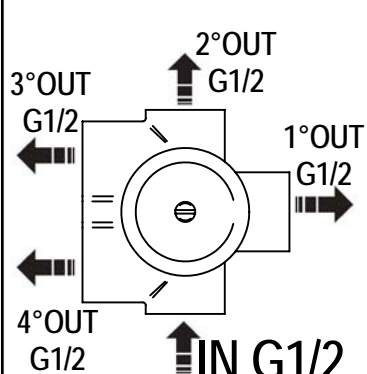

**Art. 034128
(4OUT)**

Per installatore: Al fine di garantire la durata del prodotto installare rubinetti con filtro da pulire periodicamente. Effettuare risciacquo delle tubazioni prima di installare il prodotto (PUNTO 1). Eventuali residui se finissero all'interno della cartuccia potrebbero causarne il danneggiamento
For installer: In order to guarantee a long duration of the product install valves with filter, which have to be regularly cleaned (POINT 1). Carry out the rinsing of the pipes before install the tap. Some external materials may damage the cadrige if not removed before the installation.