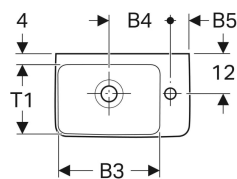

Раковина Geberit Renova Compact, с укороченным вылетом

Образец

- Асимметричная

Цели применения

- Подходит для установки в небольших санузлах и гостевых туалетах

Характеристики

- Возможна установка на мебель

Технические характеристики

Материал | Сантехнический фарфор

Арт. №	Цвет / поверхность	Отверстие под смеситель	Перелив	Полка	В	В1	В2	В3	В4	В5	Ширина тумбы	Н	Т	Т1
276140000	Белый	Правая	На виду	Без	40 см	10 см	17 см	26.5 см	18.5 см	5.5 см	34.8 см	15 см	25 см	18.5 см
276240000	Белый	Левая	На виду	Без	40 см	10 см	17 см	26.5 см	18.5 см	5.5 см	34.8 см	15 см	25 см	18.5 см
276250000	Белый	Правая	На виду	Без	50 см	10 см	26 см	28 см	20 см	13 см	44.8 см	15 см	25 см	18 см
276350000	Белый	Левая	На виду	Без	50 см	10 см	26 см	28 см	20 см	13 см	44.8 см	15 см	25 см	18 см