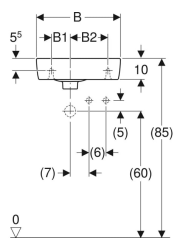

Раковина Geberit Renova Compact, с укороченным вылетом

Образец

- Асимметричная

Цели применения

- Подходит для установки в небольших санузлах и гостевых туалетах

Характеристики

- Возможна установка на мебель

Технические характеристики

Материал | Сантехнический фарфор

Арт. №	Цвет / поверхность	Отверстие под смеситель	Перелив	Полка	В	В1	В2	В3	В4	В5	Ширина тумбы	Н	Т	Т1
276140000	Белый	Правая	На виду	Без	40 см	10 см	17 см	26.5 см	18.5 см	5.5 см	34.8 см	15 см	25 см	18.5 см
276240000	Белый	Левая	На виду	Без	40 см	10 см	17 см	26.5 см	18.5 см	5.5 см	34.8 см	15 см	25 см	18.5 см
276250000	Белый	Правая	На виду	Без	50 см	10 см	26 см	28 см	20 см	13 см	44.8 см	15 см	25 см	18 см
276350000	Белый	Левая	На виду	Без	50 см	10 см	26 см	28 см	20 см	13 см	44.8 см	15 см	25 см	18 см