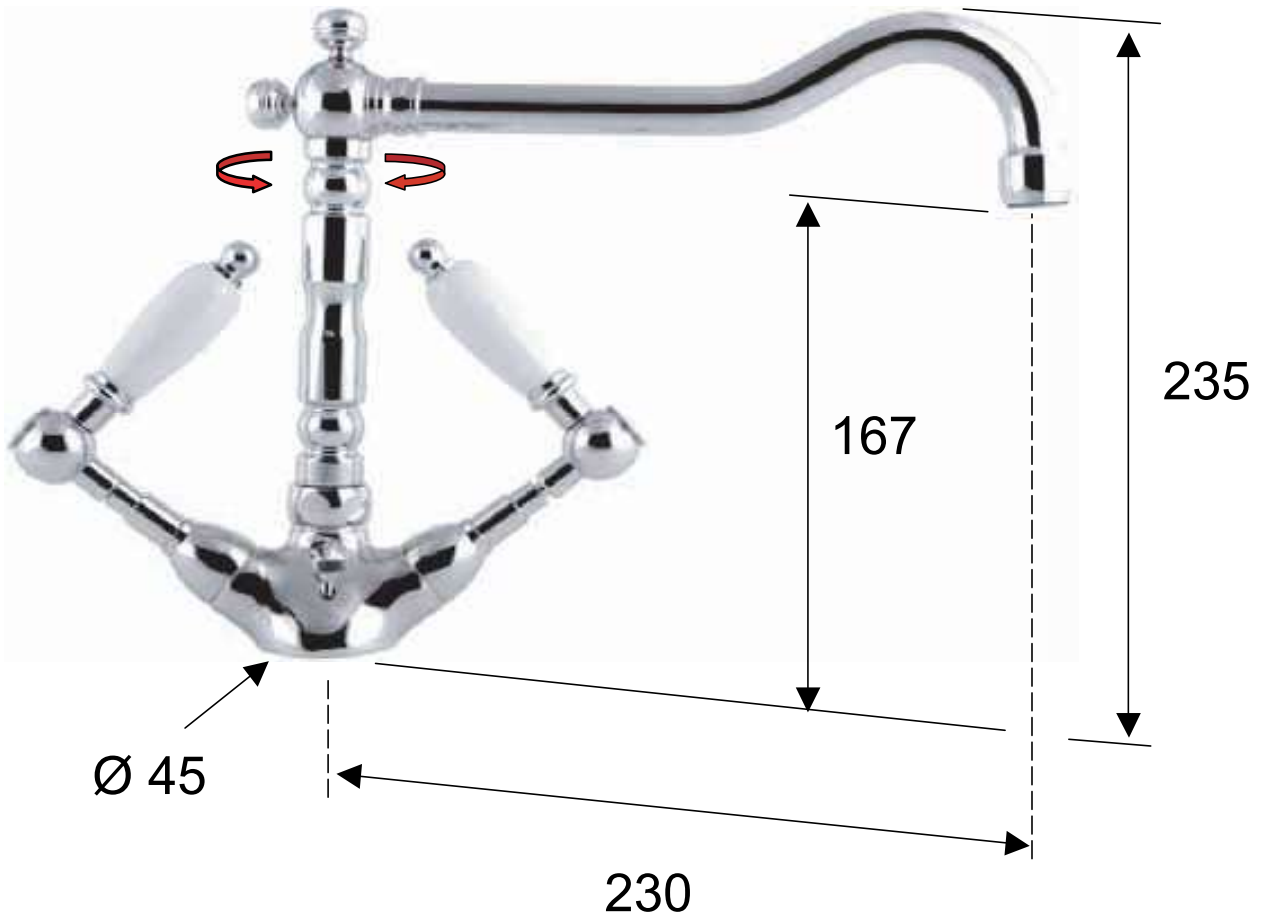

**DANIEL**

SCHEDA TECNICA TECHNICAL FEATURES

ART. COD.

**RT5400**

**MATERIALI / MATERIALS**

OTTONE CROMATO / CHROME PLATED BRASS

**CROMATURA / CHROME PLATING**

UNI EN 248