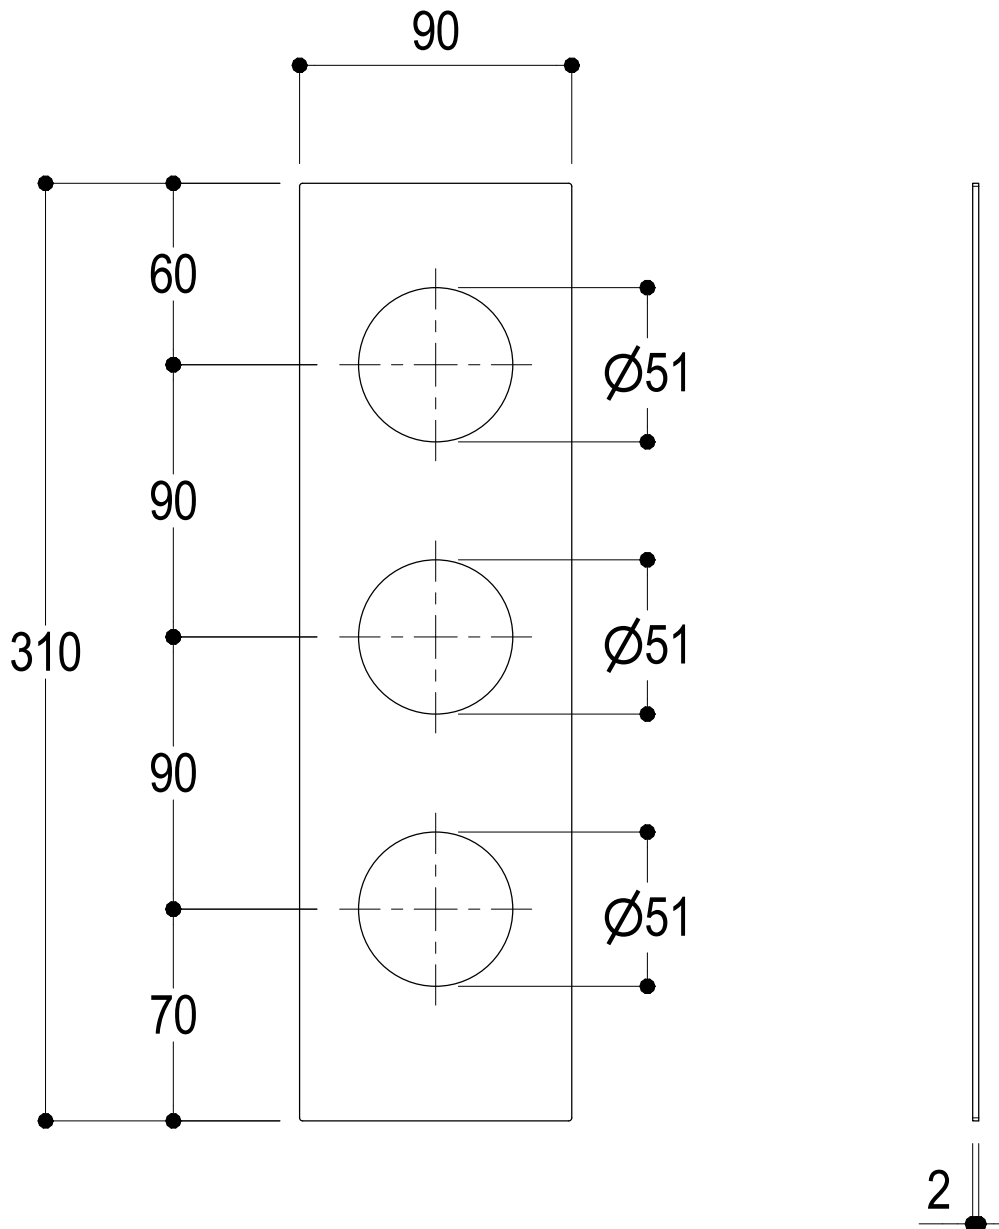

# SCHEDA TECNICA / TECHNICAL DATA

RUBINETTERIE RITMONIO S.R.L. si riserva tutti i diritti connessi con il presente documento e con l'oggetto o la materia ivi rappresentati con divieto di riprodurlo, utilizzarlo o renderlo accessibile a terzi in assenza di previa autorizzazione. Disegno CAD non modificabile a mano

Vista ISO

**Ritmonio**  
Living a quality experience.  
13019 VARALLO - (VC) - ITALY

SERIE DOT316 - ø35 INOX

CODICE RCMA009

DATA EMISSIONE 10/06/19

DENOMINAZIONE Piastra esterna per mix termostatico ad incasso  
External plate for built-in thermostatic mixer