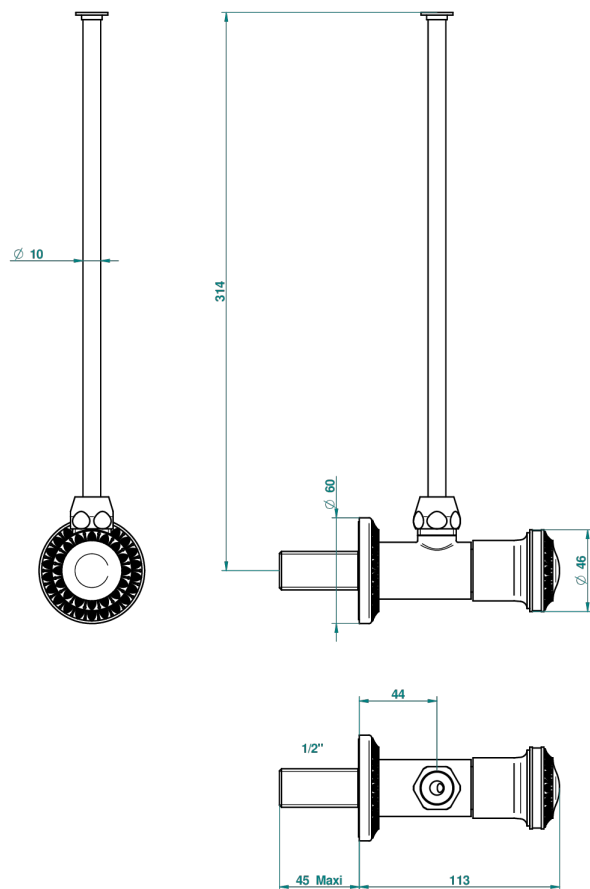

# MALMAISON CRISTAL

U94-181/S

Кран запорный 1/2" стильный регулируемый с 30 см трубкой

THG<sup>®</sup>  
PARIS

49073

03/05/2013

## ХАРАКТЕРИСТИКИ

- Malmaison cristal
- Кран запорный 1/2" стильный регулируемый с 30 см трубкой

## ДОСТУПНЫЕ ВАРИАНТЫ ПОКРЫТИЙ

Аранья (чёрный никель) - D24  
Бронза - D01  
Матовая красная старинная медь - H07  
Матовый никель - C01  
Матовый хром - C02  
Никель - B01

Сатинированный хром - C03  
Состаренный никель - H28  
Старинное серебро - H03  
Хром - A02  
Хром/золото - G02