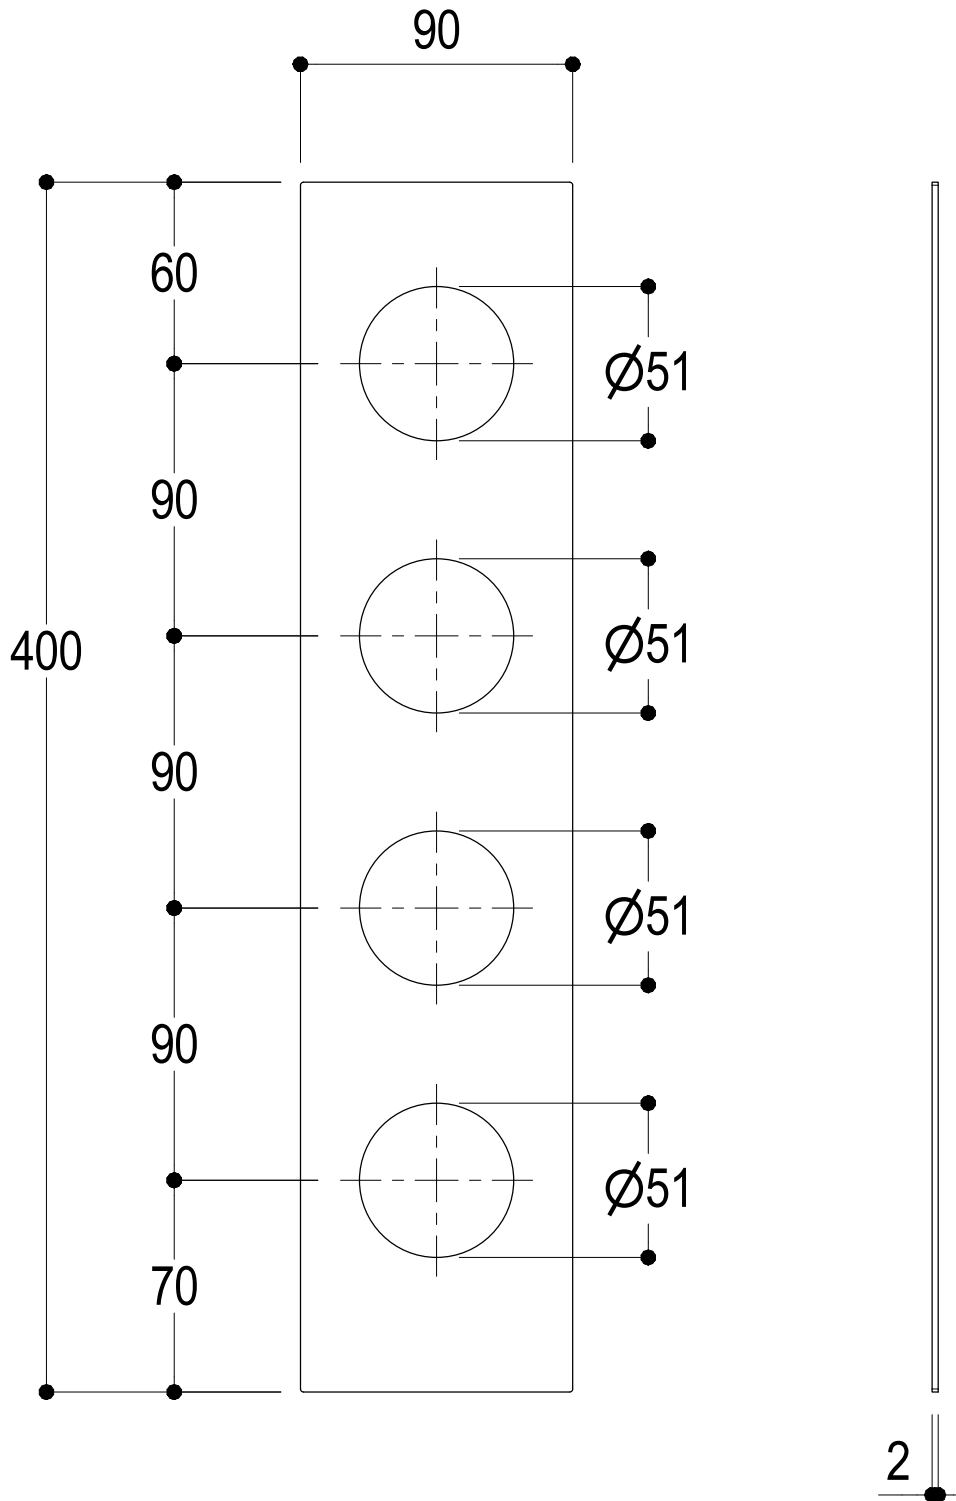

SCHEDA TECNICA / TECHNICAL DATA

RUBINETTERIE RITMONIO S.R.L. si riserva tutti i diritti connessi con il presente documento e con l'oggetto o la materia ivi rappresentati con divieto di riprodurlo, utilizzarlo o renderlo accessibile a terzi in assenza di previa autorizzazione. Disegno CAD non modificabile a mano

Ritmonio
Living a quality experience.
13019 VARALLO - (VC) - ITALY

SERIE
DOT316 - ø35 INOX

CODICE
RCMBA010

DATA EMISSIONE
10/06/19

DENOMINAZIONE
Piastra esterna per mix termostatico ad incasso
External plate for built-in thermostatic mixer