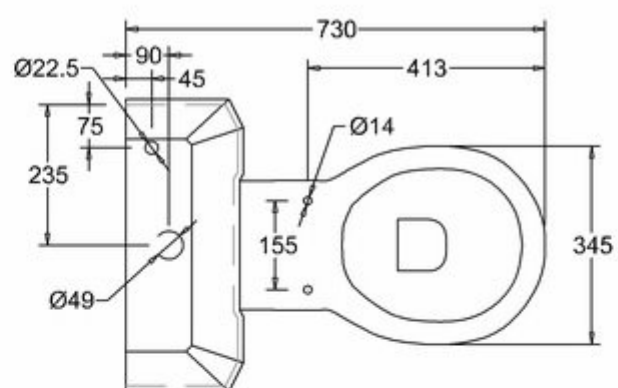

Burlington®

УНИТАЗ-МОНОБЛОК С КНОПКОЙ, БАЧОК 51СМ

C2 Бачок с крышкой (ширина 51см), в комплекте сливной механизм и кнопка слива, цвет Белый/Хром
P5 Чаша унитаза

○ Inlet hole bottom right
○ Outlet hole