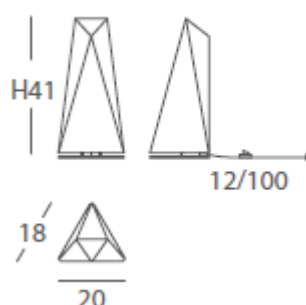

- PCB-LED 20W 700mA
Cálida / *Warm 3000K 1180lm*
Neutra / *Neutral 4000K 1235lm*

*(bombillas no incluidas / *lamps not included*)

 dim 1-10V  dim DALI  dim PUSH  REMOTE

* Archivos 3D y ficheros fotométricos disponibles en web / *3D and photometric files available on the web*