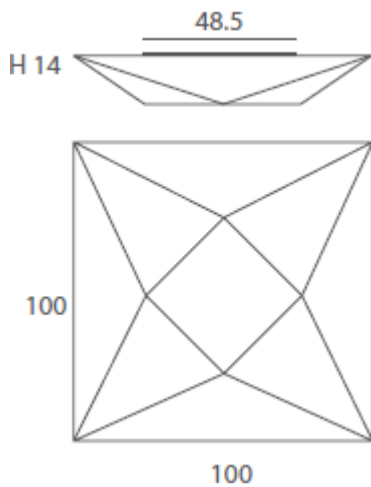

REF.
20007/100

PLAFÓN / *SURFACE LIGHT*
IP20

MATERIAL
Metal y tela elástica /
Metal & stretching fabric

ACABADO / *FINISH*
Blanco óptico / *Optical white*

INSTALACIÓN / *INSTALLATION*
- E27 LED 5x10W Ø6cm

- PCB-LED 40W 700mA
Cálida / *Warm 3000K 2400lm*
Neutra / *Neutral 4000K 2510lm*

-PCB-LED 70W 500mA
Cálida / *Warm 3000K 4492lm*
Neutra / *Neutral 4000K 4698lm*

-PCB-LED 72W 300mA
Regulable en temp./ brillo
Dimmable temp./ brightness
3000K - 6000K max.3632lm