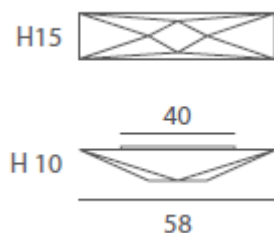

APLIQUE – PLAFÓN – PIE DE SALÓN – SOBREMESA - COLGANTE

La tela elástica adquiere una forma facetada recubriendo las líneas limpias que forman su estructura metálica, permite realizar composiciones que envuelven la estancia en un ambiente estelar. Es adaptable a todo tipo de paredes y techos. Se pueden combinar de diferentes tamaños y crear una sensación de intensa y sugerente claridad.

WALL BRACKET - SURFACE LIGHT - FLOOR LAMP - TABLE LAMP – SUSPENSION

Play and design with stars, with different surface compositions suitable for any kind of ceiling, wall or sloping ceilings. Range including also suspension, floor & table lamps. You may combine different POLARIS, different sizes and shapes. Removable stretching fabric covering a metal frame.

REF.
20007/00

APLIQUE / WALL BRACKET
IP20

MATERIAL
Metal y tela elástica /
Metal & stretching fabric

ACABADO / FINISH
Blanco óptico / Optical white

INSTALACIÓN / INSTALLATION
- E27 LED 2x10W Ø6cm