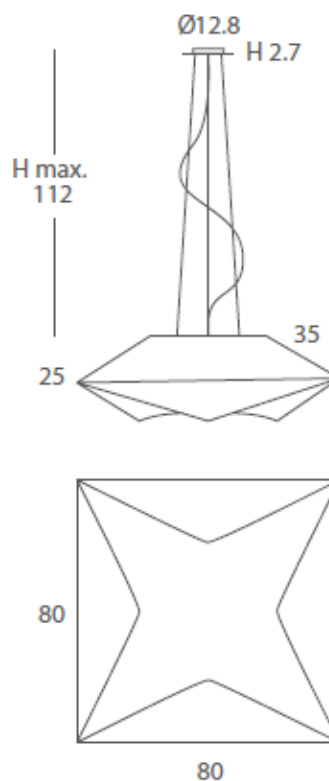

REF.
80015/80

COLGANTE / *SUSPENSION*
IP20

MATERIAL
Metal, tela elástica y metacrilato /
Metal, stretching fabric & PMMA

ACABADO / *FINISH*
Florón níquel satinado /
Satin nickel canopy
Tela blanco óptico /
Optical white fabric
Metacrilato opal (tapa superior) /
Opal PMMA (top cover)

INSTALACIÓN / *INSTALLATION*
- E27 LED 4x10W Ø6cm