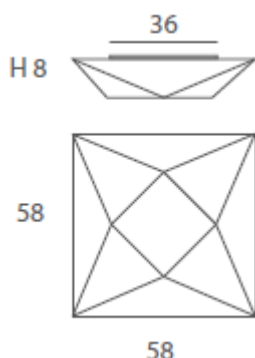

*(bombillas no incluidas / lamps not included)

Ⓥ dim 1-10V

Ⓞ dim DALI

Ⓟ dim PUSH

Ⓡ REMOTE

* Archivos 3D y ficheros fotométricos disponibles en web / 3D and photometric files available on the web

REF.
20007/58