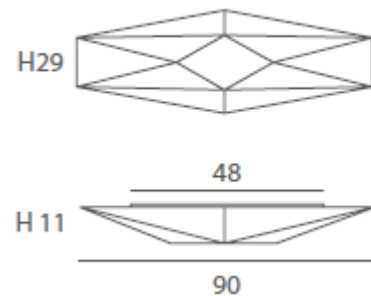

REF.
20016/R90

PLAFÓN-APLIQUE / *SURFACE LIGHT*
IP20

MATERIAL
Metal y tela elástica /
Metal & stretching fabric

ACABADO / *FINISH*
Blanco óptico / *Optical white*

INSTALACIÓN / *INSTALLATION*
- E27 LED 2x10W Ø6cm

- PCB-LED 20W 700mA
Cálida / *Warm 3000K 1180lm*
Neutra / *Neutral 4000K 1235lm*

*(bombillas no incluidas / *lamps not included*)

dim 1-10V   dim DALI   dim PUSH   REMOTE

* Archivos 3D y ficheros fotométricos disponibles en web / *3D and photometric files available on the web*