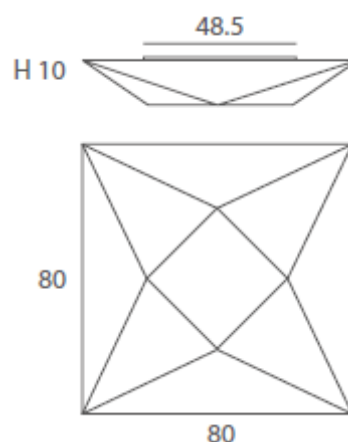

REF.
20007/80

PLAFÓN / *SURFACE LIGHT*
IP20

MATERIAL
Metal y tela elástica /
Metal & stretching fabric

ACABADO / *FINISH*
Blanco óptico / *Optical white*

INSTALACIÓN / *INSTALLATION*
- E27 LED 4x10W Ø6cm

- PCB-LED 40W 700mA
Cálida / *Warm 3000K 2400lm*
Neutra / *Neutral 4000K 2510lm*

-PCB-LED 70W 500mA
Cálida / *Warm 3000K 4492lm*
Neutra / *Neutral 4000K 4698lm*

-PCB-LED 72W 300mA
Regulable en temp./ brillo
Dimmable temp./ brightness
3000K - 6000K max.3632lm

*(bombillas no incluidas / *lamps not included*)

dim 1-10V   dim DALI   dim PUSH   REMOTE

* Archivos 3D y ficheros fotométricos disponibles en web / *3D and photometric files available on the web*