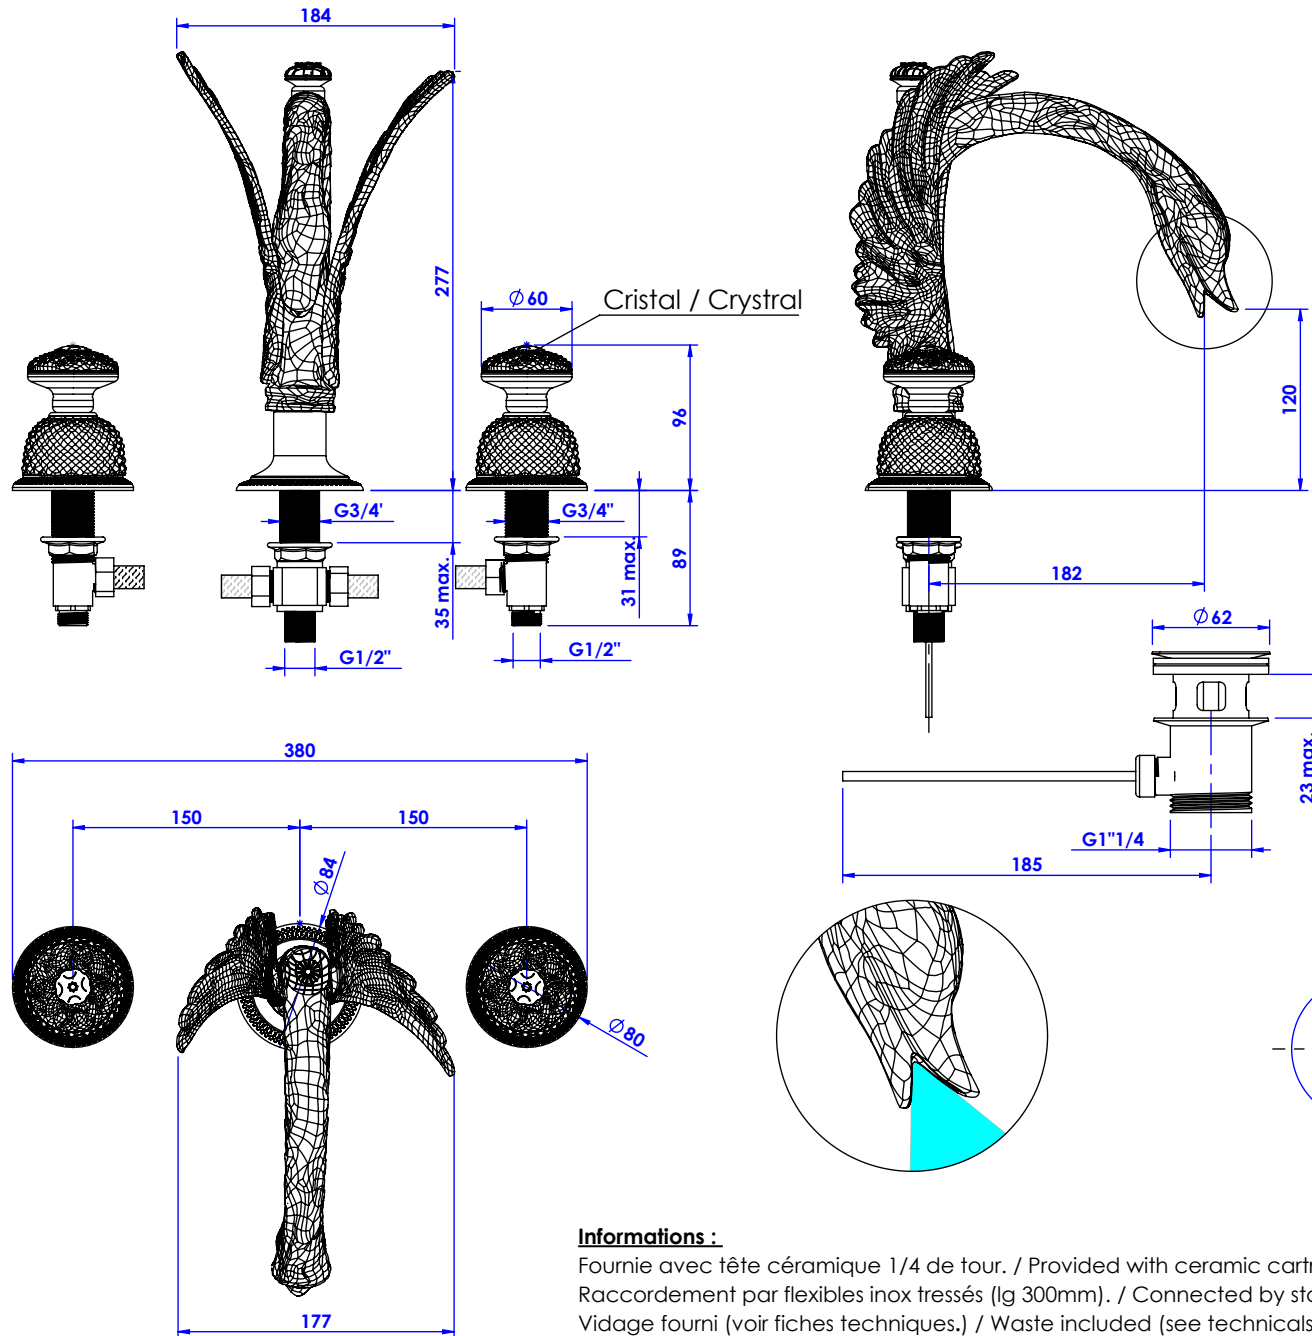

Collection : Cygne Flamant

Mélangeur de lavabo 3 trous avec flexibles et vidage.
3-hole basin mixer, hoses and connections.

Ref : C46-1301

Débit / Flow rate : 32l/min (sous 3 bars).
Pression maxi / max pressure : 5 bars.

*ø de perçage et entraxe recommandés.
ø recommended drilling and centre distances.*

Informations :

Fournie avec tête céramique 1/4 de tour. / Provided with ceramic cartridge 1/4 turn.

Raccordement par flexibles inox tressés (lg 300mm). / Connected by stainless steel hoses (lg 11,80 inch)

Vidage fourni (voir fiches techniques.) / Waste included (see technicals drawings.)

CRISTAL & BRONZE

PARIS · 1937

2701/2020-1