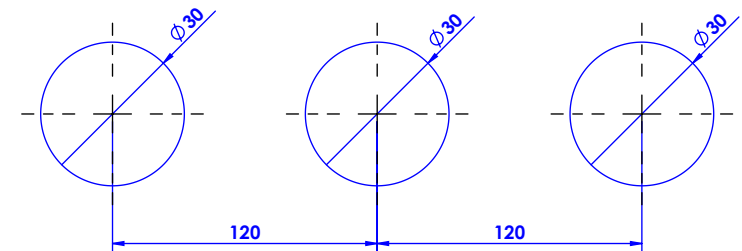

Collection : Cygne Flamant

Mélangeur de lavabo 3 trous avec flexibles et vidage.
3-hole basin mixer, hoses and connections.

Ref : C46-1301

Débit / Flow rate : 32l/min (sous 3 bars).
Pression maxi / max pressure : 5 bars.

*ø de perçage et entraxe recommandés.
ø recommended drilling and centre distances.*

Informations :

Fournie avec tête céramique 1/4 de tour. / Provided with ceramic cartridge 1/4 turn.

Raccordement par flexibles inox tressés (lg 300mm). / Connected by stainless steel hoses (lg 11,80 inch)