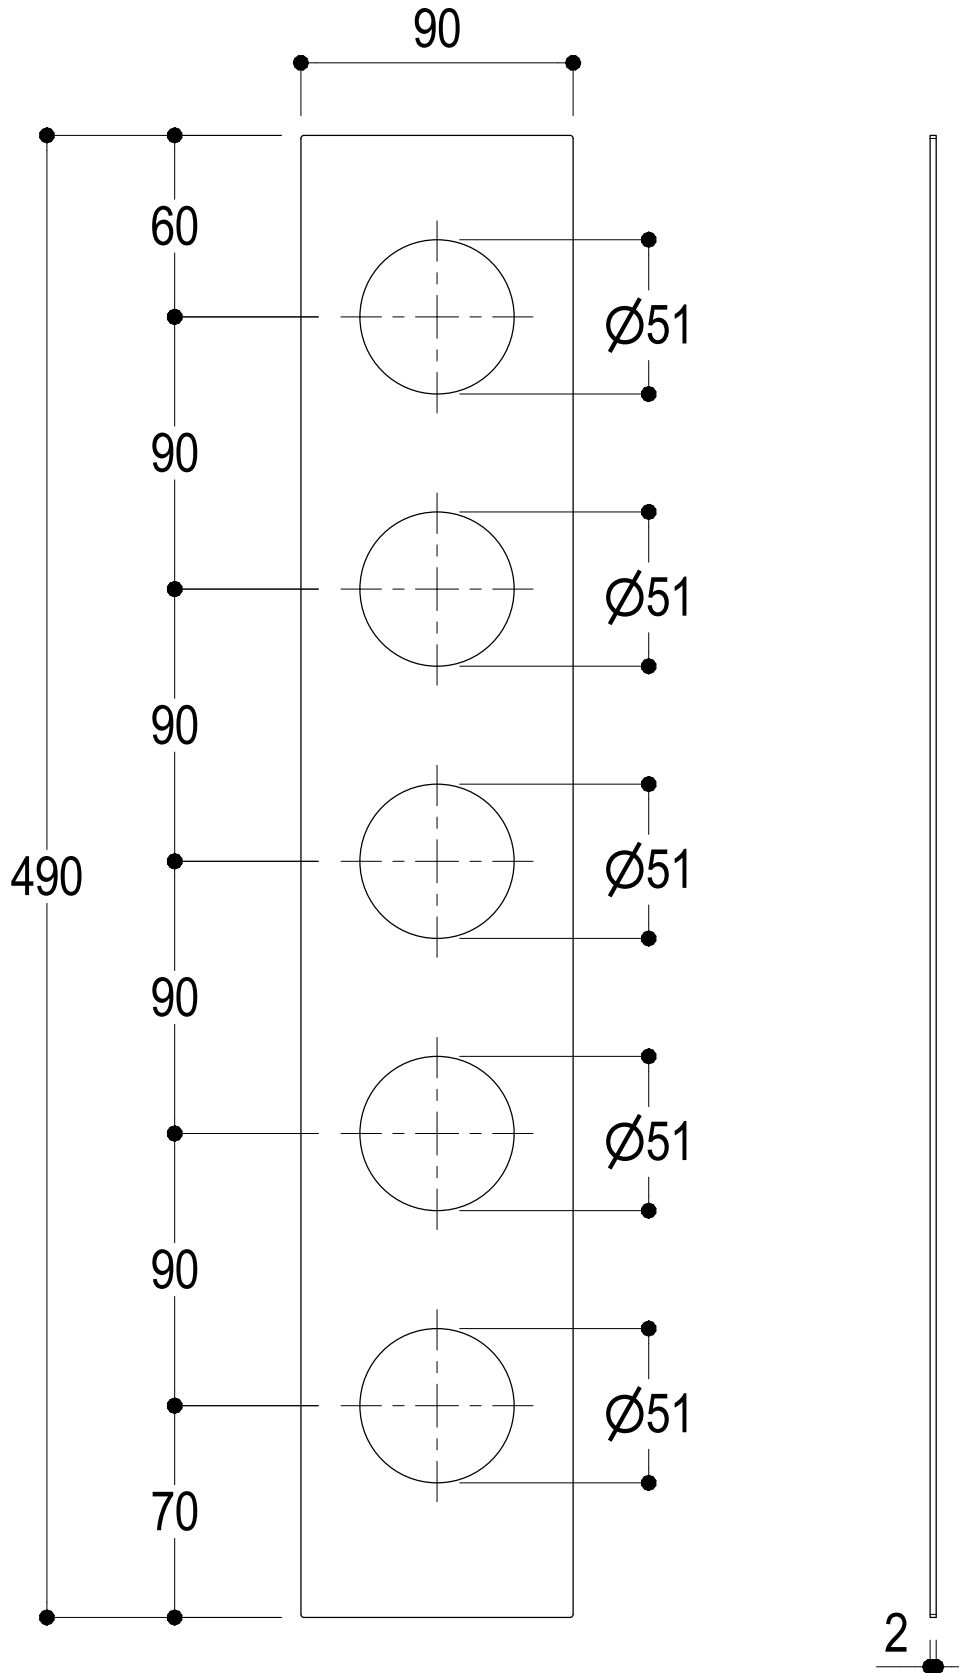

# SCHEMA TECNICA / TECHNICAL DATA

RUBINETTERIE RITMONIO S.R.L. si riserva tutti i diritti connessi con il presente documento e con l'oggetto o la materia ivi rappresentati con divieto di riprodurlo, utilizzarlo o renderlo accessibile a terzi in assenza di previa autorizzazione. Disegno CAD non modificabile a mano

Vista ISO

<p><b>Ritmonio</b> Living a quality experience. 13019 VARALLO - (VC) - ITALY</p>	SERIE DOT316 - ø35 INOX	CODICE RCMBA011	DATA EMISSIONE 10/06/19
	DENOMINAZIONE Piastra esterna per mix termostatico ad incasso External plate for built-in thermostatic mixer		REVISIONE /