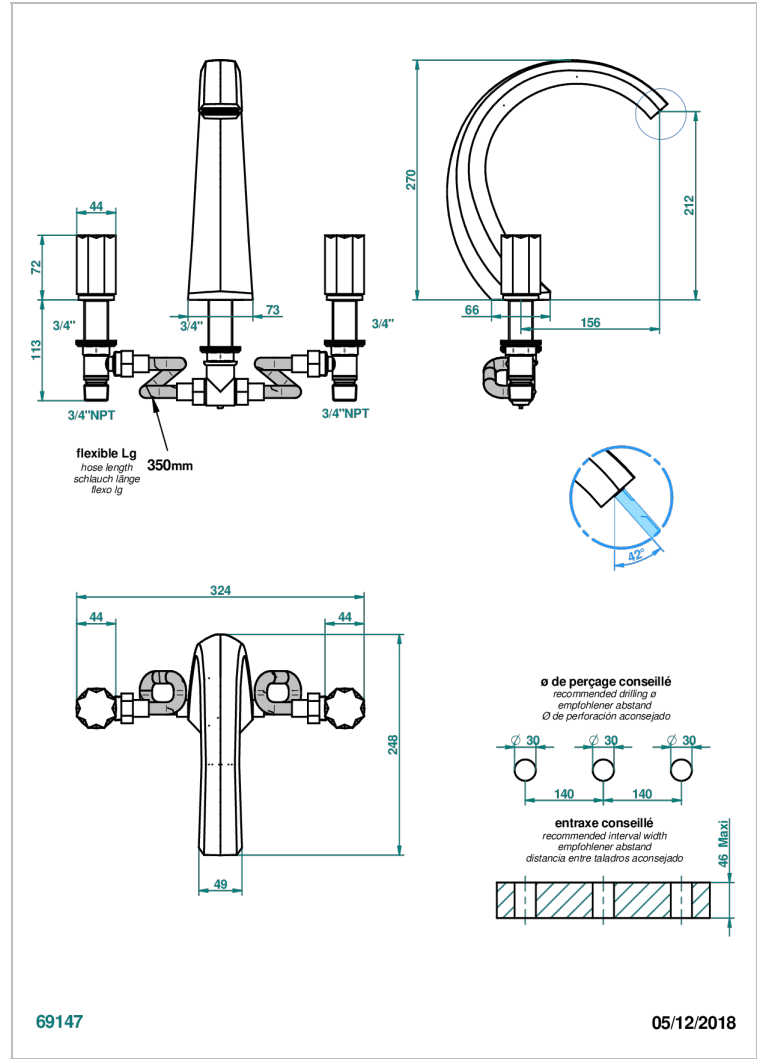

Смеситель для ванны на 3 отверстия устанавливаемый на борту - излив СУПЕР ГОЛИАФ

ХАРАКТЕРИСТИКИ

- NF : NF EN 200 - IID/A - Chrome

СТАНДАРТЫ

ДОСТУПНЫЕ ВАРИАНТЫ ПОКРЫТИЙ

Blush PVD - H62
 Graphite PVD - H64
 Matt Umber PVD - H67
 Matt blush PVD - H60
 Matt graphite PVD - H65
 Umber PVD - H66

Аранья (чёрный никель) - D24
 Бронза - D01
 Золото - F01
 Матовая красная старинная медь - H07
 Матовое золото - F07
 Матовое светлое золото - F31

Матовый никель - C01
 Матовый хром - C02
 Никель - B01
 Покрытие PVD бронза - F33
 Покрытие PVD золотистый цвет - H52
 Покрытие PVD латунь - H49