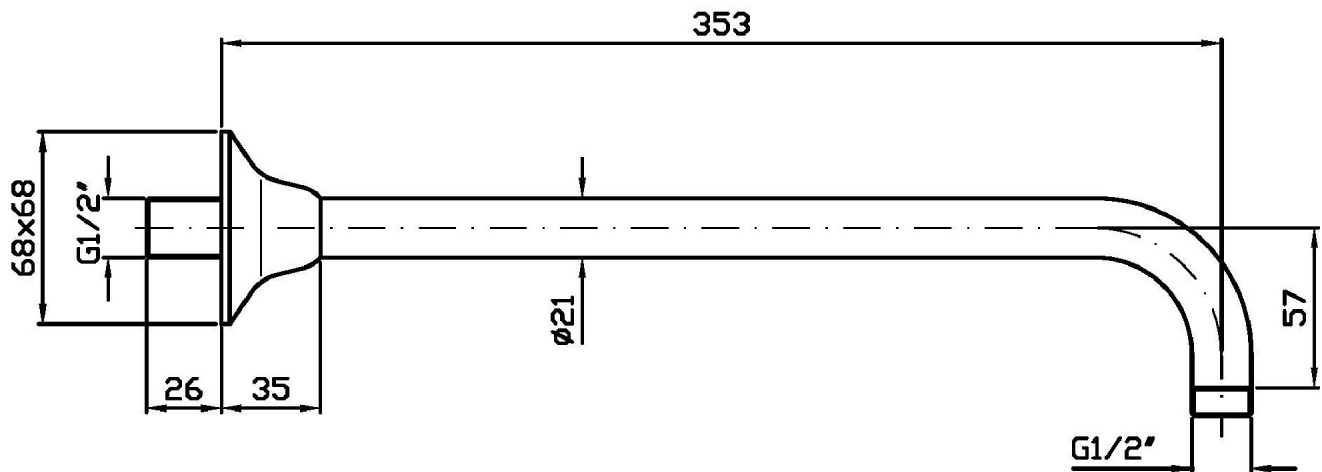

Marchio / Brand ZUCCHETTI

Classe / Class DOCCE

SHOWER

Z93025

Braccio doccia a parete. / Wall mounted shower arm.

Braccio doccia a parete, lunghezza 350 mm.

Wall mounted shower arm, length 350 mm.

Finiture / Finishes

Z93025

Disegno Complessivo / Overall Drawing

SHOWER

Z93025

Pesi e Misure / Weights and Sizes

Peso (Kg) Weight (lb)	0,90 (Kg)	1,98 (lb)
Volume test (dc3) - (in3)	5,68 (dc3)	346,61 (in3)
h (mm) - (in)	75,00 (mm)	2,95 (in)
L1 (mm) - (in)	180,00 (mm)	7,09 (in)
L2 (mm) - (in)	420,00 (mm)	16,54 (in)