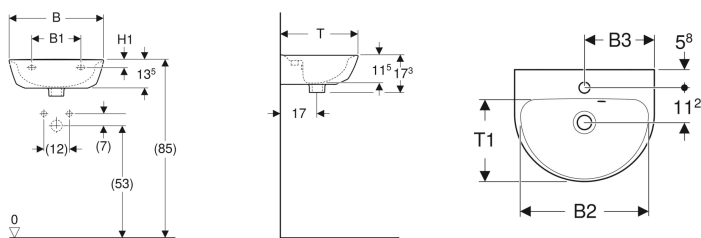

Geberit Renova Handwaschbecken mit asymmetrischem Überlauf

Образец

Характеристики

- Перелив, асимметричный
- Сочетается с полупьедесталом

Технические характеристики

Материал | Сантехнический фарфор

Арт. №	Цвет / поверхность	Отверстие под смеситель	Перелив	B	B1	B2	B3	H	H1	T	T1
500.375.01.1	Белый	По центру	На виду	45 см	19.5 см	41 см	22.5 см	17.3 см	5.5 см	36 см	26 см
500.376.01.1	Белый	По центру	На виду	50 см	21 см	45 см	25 см	17.3 см	6 см	40 см	30 см

Принадлежности

- Сифон бутылочный Geberit для раковин, горизонтальный выпуск
- Сифон бутылочный Geberit для раковин, компактная модель, горизонтальный выпуск
- Донный клапан Geberit с отводом без возможности перекрытия слива и с крышкой клапана