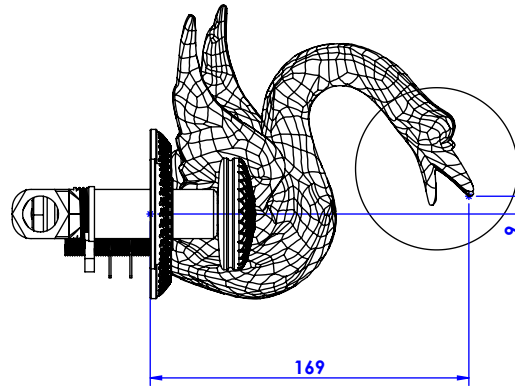

Collection : Cygne ailé

Mélangeur de lavabo 3 trous mural - Wall mounted 3-hole basin set.

Ref : C45-1303

Débit / Flow rate : ...l/min (sous 3 bars).
Pression maxi / max pressure : 5 bars.

*ø de perçage et entraxe recommandés.
ø recommended drilling and centre distances.*

Informations :

Fournie avec tête céramique 1/4 de tour. / Provided with ceramic cartridge 1/4 turn.
Vidage fourni sur demande / Bathtub drain on demand

CRISTAL & BRONZE

PARIS · 1937

20/12/2019-1