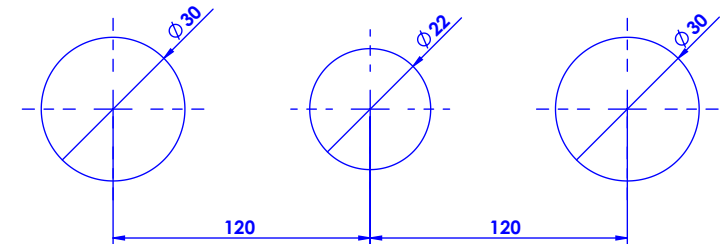

Collection : Cygne ailé

Mélangeur de lavabo 3 trous mural - Wall mounted 3-hole basin set.

Ref : C45-1303

Débit / Flow rate : ...l/min (sous 3 bars).
Pression maxi / max pressure : 5 bars.

*ø de perçage et entraxe recommandés.
ø recommended drilling and centre distances.*

Informations :

Fournie avec tête céramique 1/4 de tour. / Provided with ceramic cartridge 1/4 turn.
Vidage fourni sur demande / Bathtub drain on demand

CRISTAL & BRONZE

PARIS · 1937

20/12/2019-1