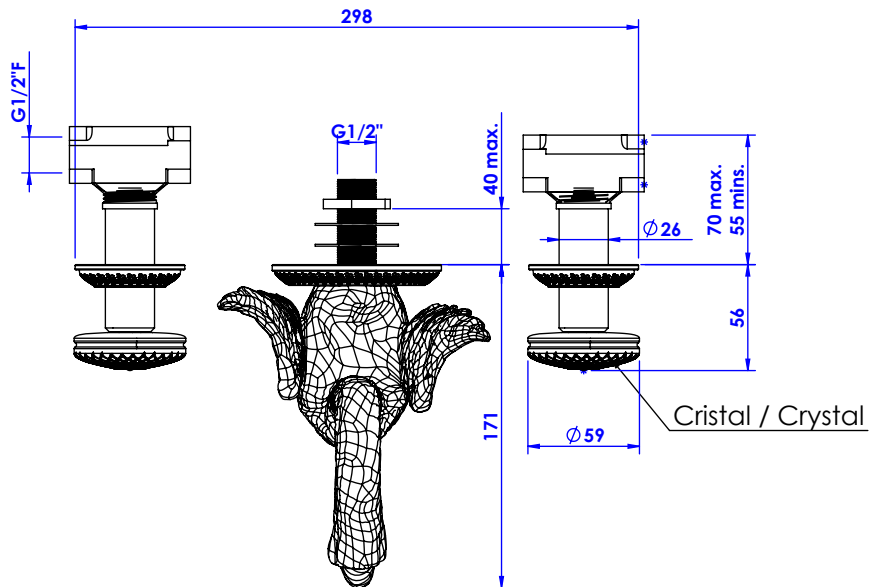

Collection : Cygne ailé

Mélangeur de lavabo 3 trous mural - Wall mounted 3-hole basin set.

Ref : C45-1303

Débit / Flow rate : ...l/min (sous 3 bars).
Pression maxi / max pressure : 5 bars.

*ø de perçage et entraxe recommandés.
ø recommended drilling and centre distances.*

Informations :

Fournie avec tête céramique 1/4 de tour. / Provided with ceramic cartridge 1/4 turn.
Vidage fourni sur demande / Bathtub drain on demand

CRISTAL & BRONZE

PARIS · 1937

20/12/2019-1