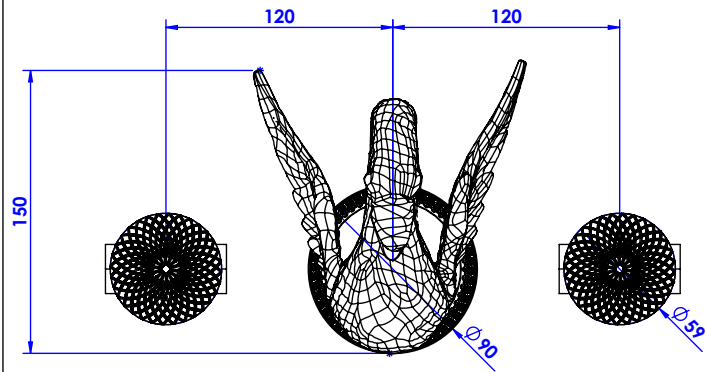

Collection : Cygne ailé

Mélangeur de lavabo 3 trous mural - Wall mounted 3-hole basin set.

Ref : C45-1303

Débit / Flow rate : ...l/min (sous 3 bars).
Pression maxi / max pressure : 5 bars.

*ø de perçage et entraxe recommandés.
ø recommended drilling and centre distances.*

Informations :

Fournie avec tête céramique 1/4 de tour. / Provided with ceramic cartridge 1/4 turn.
Vidage fourni sur demande / Bathtub drain on demand

CRISTAL & BRONZE

PARIS · 1937

20/12/2019-1