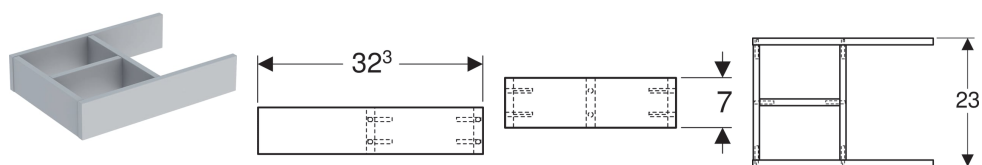

Перегородка для выдвижного ящика Geberit H-образная, для верхнего выдвижного ящика

Образец

Характеристики

- T-образная перегородка

Технические характеристики

Материал | Влагостойкое трехслойная ДСП

Арт. №	Цвет / поверхность	В	Н	Т
501000000	Светло-серый	23 см	7 см	32.3 см