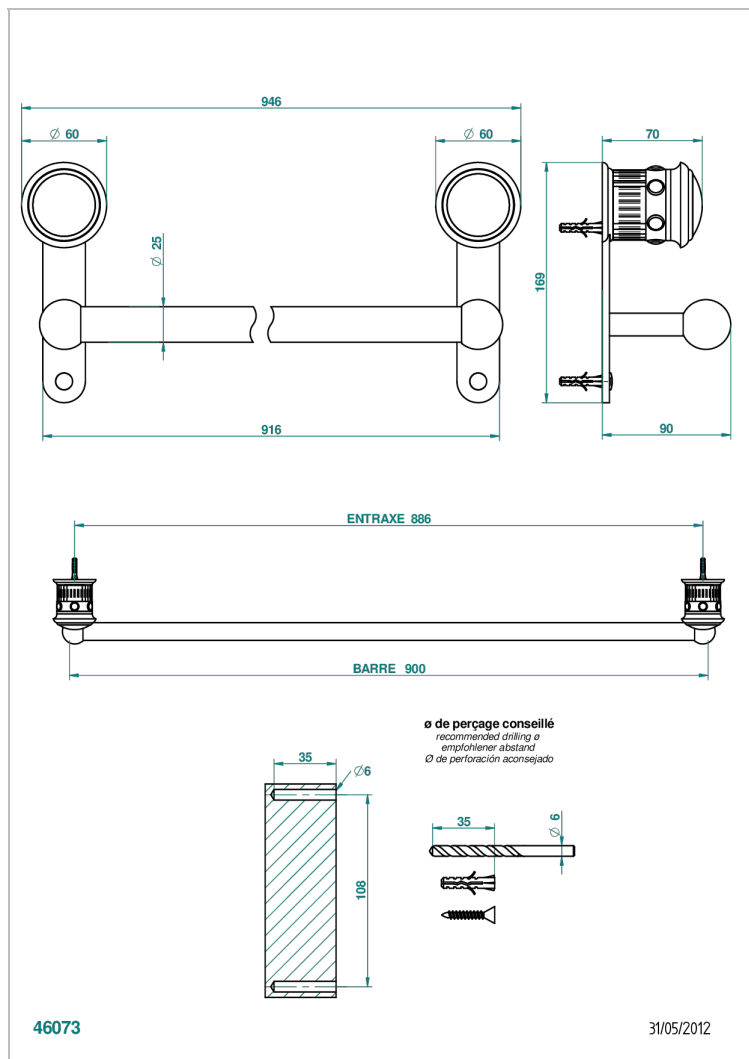

TROCADERO C МАЛАХИТОМ

U7A-526

Полотенцедержатель одинарный для ванной Д: 900 мм, диаметр : 25 мм

THG[®]
PARIS

ХАРАКТЕРИСТИКИ

- Trocadéro с малахитом
- Полотенцедержатель одинарный для ванной Д: 900 мм, диаметр : 25 мм