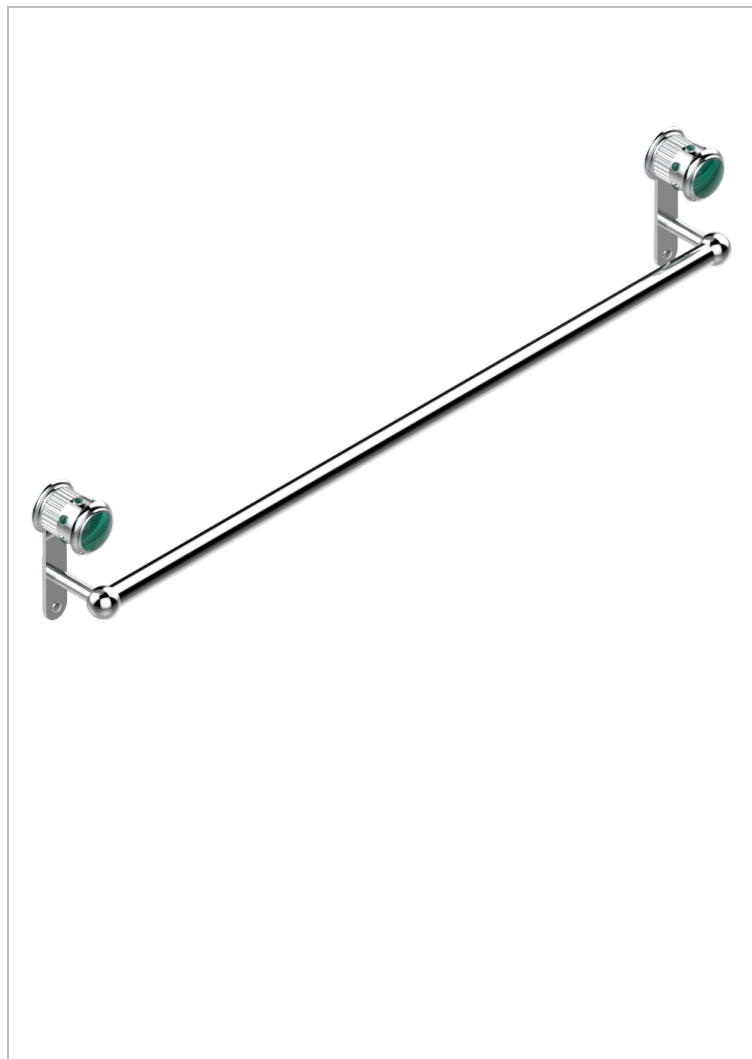

TROCADERO C МАЛАХИТОМ

U7A-526

Полотенцедержатель одинарный для ванной Д: 900 мм, диаметр : 25 мм

THG[®]
PARIS

ХАРАКТЕРИСТИКИ

- Trocadéro с малахитом
- Полотенцедержатель одинарный для ванной Д: 900 мм, диаметр : 25 мм

ДОСТУПНЫЕ ВАРИАНТЫ ПОКРЫТИЙ

Blush PVD - H62
Graphite PVD - H64
Matt Umber PVD - H67
Matt blush PVD - H60
Matt graphite PVD - H65
Umber PVD - H66

Аранья (чёрный никель) - D24
Золото - F01
Матовое золото - F07
Матовое светлое золото - F31
Матовый никель - C01
Матовый хром - C02

Никель - B01
Покрытие PVD бронза - F33
Покрытие PVD золотистый цвет - H52
Покрытие PVD латунь - H49
Покрытие PVD матовая бронза - F34
Покрытие PVD матовая латунь - H50

Покрытие PVD матовый золотистый - H53
Покрытие PVD матовый никель - H56
Покрытие PVD никель - H55
Розовое золото - F27
Сатинированное золото - F03
Сатинированный хром - C03

Светлое золото - F30
Серебро с родием - F18
Состаренный никель - H28
Хром - A02
Хром/золото - G02