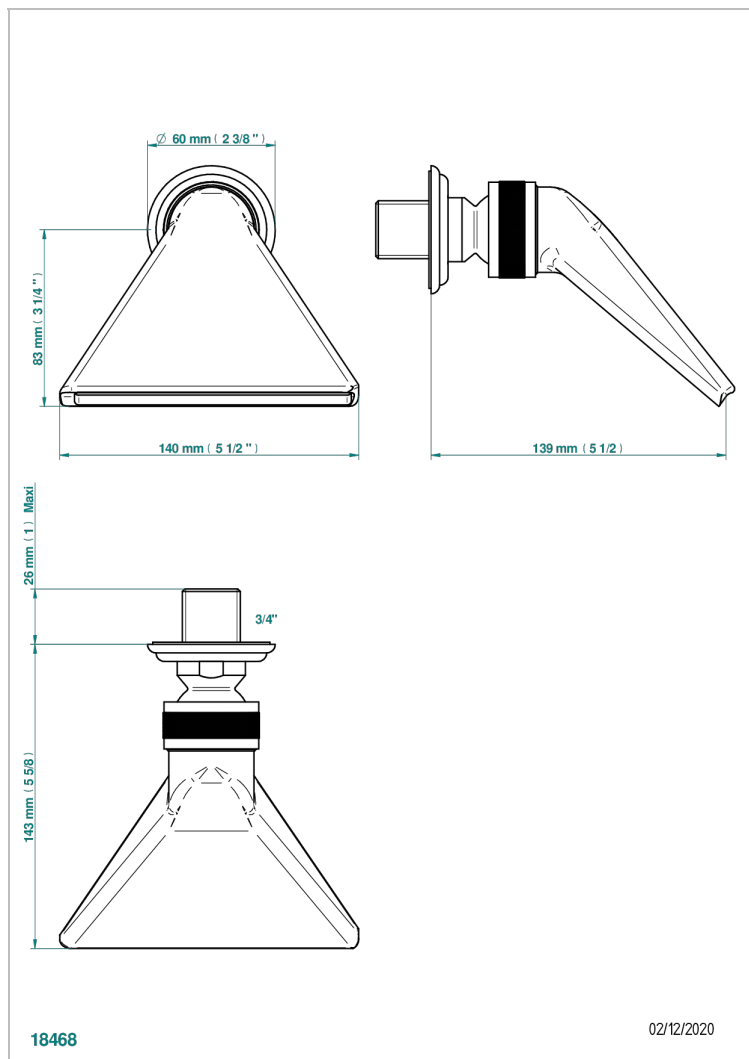

AMBOISE С ЧЕРНЫМ ОНИКСОМ

A1M-3640

Лейка душевая Спорт 3/4"

THG[®]
PARIS

18468

02/12/2020

ХАРАКТЕРИСТИКИ

- Amboise с чёрным ониксом
- Лейка душевая Спорт 3/4"