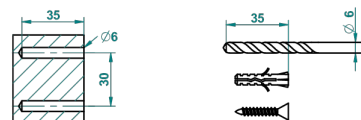

PANTHERE CO СВЕТЛЫМ ХРУСТАЛЕМ

A2H-4720

Стакан настенный и щётка для унитаза

THG®
PARIS

2632

13/01/2016

ХАРАКТЕРИСТИКИ

- Panthere со светлым хрусталём
- Стакан настенный и щётка для унитаза

ДОСТУПНЫЕ ВАРИАНТЫ ПОКРЫТИЙ

Blush PVD - H62
Graphite PVD - H64
Matt Umber PVD - H67
Matt blush PVD - H60
Matt graphite PVD - H65
Umber PVD - H66

Аранья (чёрный никель) - D24
Бронза - D01
Золото - F01
Матовая красная старинная медь - H07
Матовое золото - F07
Матовое светлое золото - F31

Матовый никель - C01
Матовый хром - C02
Никель - B01
Покрытие PVD бронза - F33
Покрытие PVD золотистый цвет - H52
Покрытие PVD латунь - H49

Покрытие PVD матовая бронза - F34
Покрытие PVD матовая латунь - H50
Покрытие PVD матовый золотистый - H53
Покрытие PVD матовый никель - H56
Покрытие PVD никель - H55
Розовое золото - F27

Сатинированное золото - F03
Сатинированное светлое золото - F32
Сатинированный хром - C03
Светлое золото - F30
Серебро с родием - F18
Состаренный никель - H28