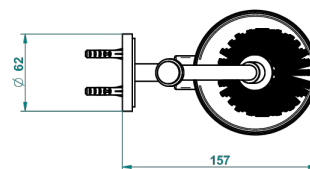

PANTHERE CO СВЕТЛЫМ ХРУСТАЛЕМ

A2H-4720

Стакан настенный и щётка для унитаза

THG®
PARIS

2632

13/01/2016

ХАРАКТЕРИСТИКИ

- Panthere со светлым хрусталём
- Стакан настенный и щётка для унитаза

ДОСТУПНЫЕ ВАРИАНТЫ ПОКРЫТИЙ

Blush PVD - H62
Graphite PVD - H64
Matt Umber PVD - H67
Matt blush PVD - H60
Matt graphite PVD - H65
Umber PVD - H66

Аранья (чёрный никель) - D24
Бронза - D01
Золото - F01
Матовая красная старинная медь - H07
Матовое золото - F07
Матовое светлое золото - F31

Матовый никель - C01
Матовый хром - C02
Никель - B01
Покрытие PVD бронза - F33
Покрытие PVD золотистый цвет - H52
Покрытие PVD латунь - H49

Покрытие PVD матовая бронза - F34
Покрытие PVD матовая латунь - H50
Покрытие PVD матовый золотистый - H53
Покрытие PVD матовый никель - H56
Покрытие PVD никель - H55
Розовое золото - F27

Сатинированное золото - F03
Сатинированное светлое золото - F32
Сатинированный хром - C03
Светлое золото - F30
Серебро с родием - F18
Состаренный никель - H28