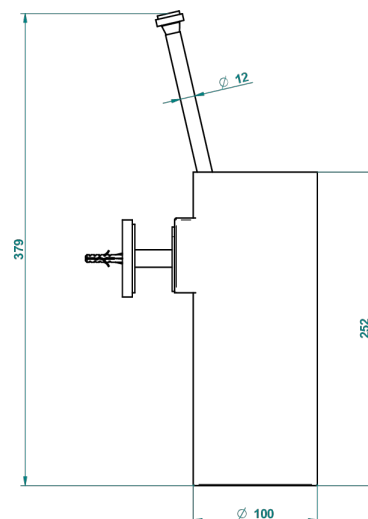

PANTHERE CO СВЕТЛЫМ ХРУСТАЛЕМ

A2H-4720

Стакан настенный и щётка для унитаза

THG®
PARIS

2632

13/01/2016

ХАРАКТЕРИСТИКИ

- Panthere со светлым хрусталём
- Стакан настенный и щётка для унитаза

ДОСТУПНЫЕ ВАРИАНТЫ ПОКРЫТИЙ

Blush PVD - H62
Graphite PVD - H64
Matt Umber PVD - H67
Matt blush PVD - H60
Matt graphite PVD - H65
Umber PVD - H66

Аранья (чёрный никель) - D24
Бронза - D01
Золото - F01
Матовая красная старинная медь - H07
Матовое золото - F07
Матовое светлое золото - F31

Матовый никель - C01
Матовый хром - C02
Никель - B01
Покрытие PVD бронза - F33
Покрытие PVD золотистый цвет - H52
Покрытие PVD латунь - H49

Покрытие PVD матовая бронза - F34
Покрытие PVD матовая латунь - H50
Покрытие PVD матовый золотистый - H53
Покрытие PVD матовый никель - H56
Покрытие PVD никель - H55
Розовое золото - F27

Сатинированное золото - F03
Сатинированное светлое золото - F32
Сатинированный хром - C03
Светлое золото - F30
Серебро с родием - F18
Состаренный никель - H28