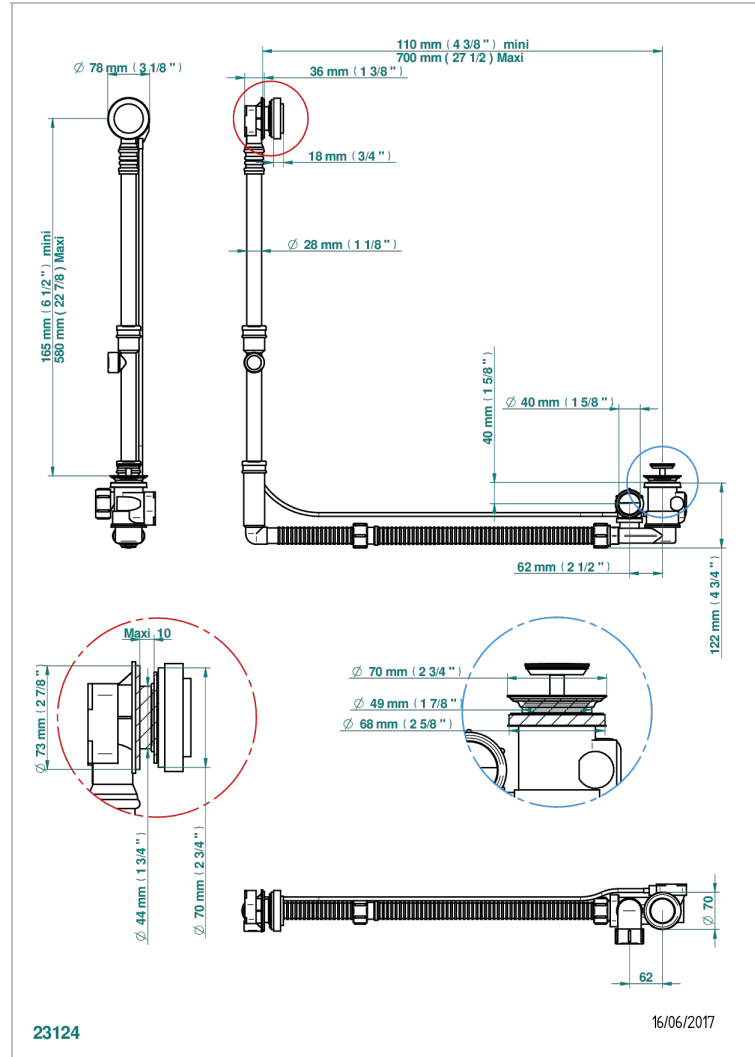

NIHAL PORCELAIN NOIRE

U2P-302GM

THG
PARIS

Перелив GEBERIT для ванны - европейская модель - большой размер регулируемая высота : от 165мм MAXI 580мм
регулируемая выступающая часть : от 110мм MAXI 700мм- выпуск Ø 40 мм с стильной ручкой

ХАРАКТЕРИСТИКИ

- Nihal porcelaine noire
- Перелив GEBERIT для ванны - европейская модель - большой размер регулируемая высота : от 165мм MAXI 580мм
регулируемая выступающая часть : от 110мм MAXI 700мм-
выпуск Ø 40 мм с стильной ручкой