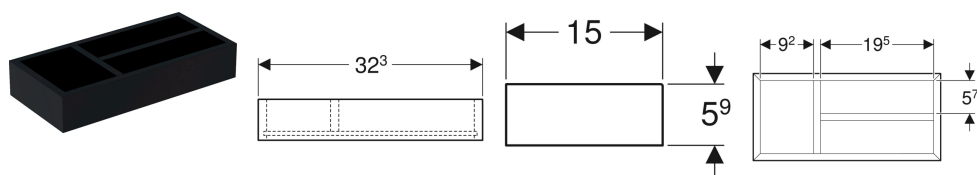

Перегородка для выдвижного ящика Geberit H-образная, для верхнего выдвижного ящика

Образец

Характеристики

- Т-образная перегородка

Технические характеристики

Материал | Влагостойкое трехслойная ДСП

Объем поставки

- Перегородка для выдвижного ящика

Арт. №	Цвет / поверхность	В	Н	Т
500.678.00.1	Лавовый / Миламиновая структура	32.3 см	5.9 см	15 см