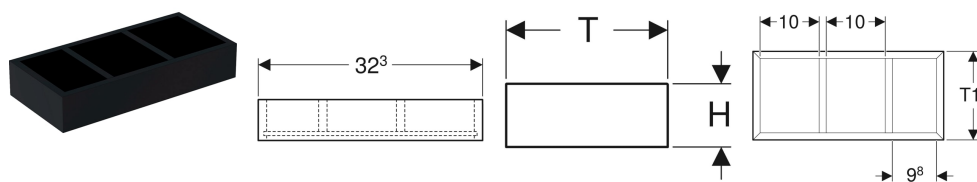

**Перегородка для выдвижного ящика Geberit H-образная, для верхнего выдвижного ящика**

Образец

**Характеристики**

- H-образная перегородка

**Технические характеристики**

Материал | Влагостойкое трехслойная ДСП

**Объем поставки**

- Перегородка для выдвижного ящика

Арт. №	Цвет / поверхность	В	Н	Т	Т1
500.677.00.1	Лавовый / Миламиновая структура	32.3 см	5.9 см	15 см	12.6 см