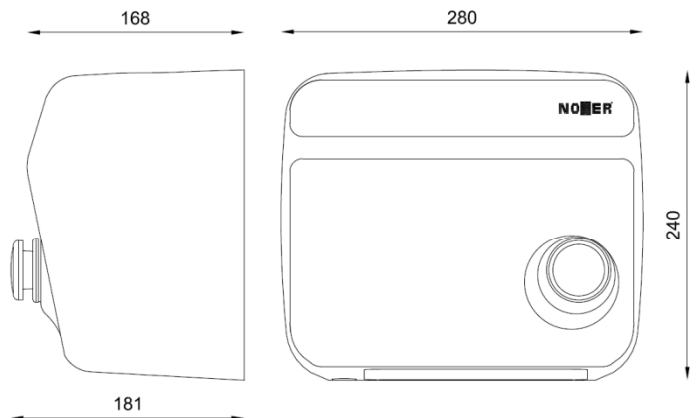

Технический чертёж

Dimensions in mm