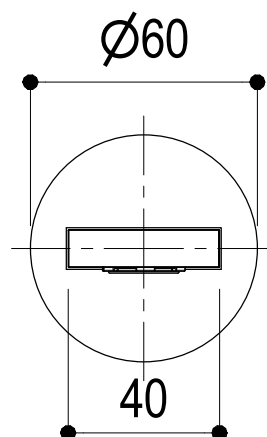

Vista ISO

Ritmonio
Living a quality experience.
13019 VARALLO - (VC) - ITALY

SERIE DOT316

CODICE PR50CA201

DATA EMISSIONE 27/09/18

DENOMINAZIONE Bocca d'erogazione da muro per lavabo
Wall spout for washbasin