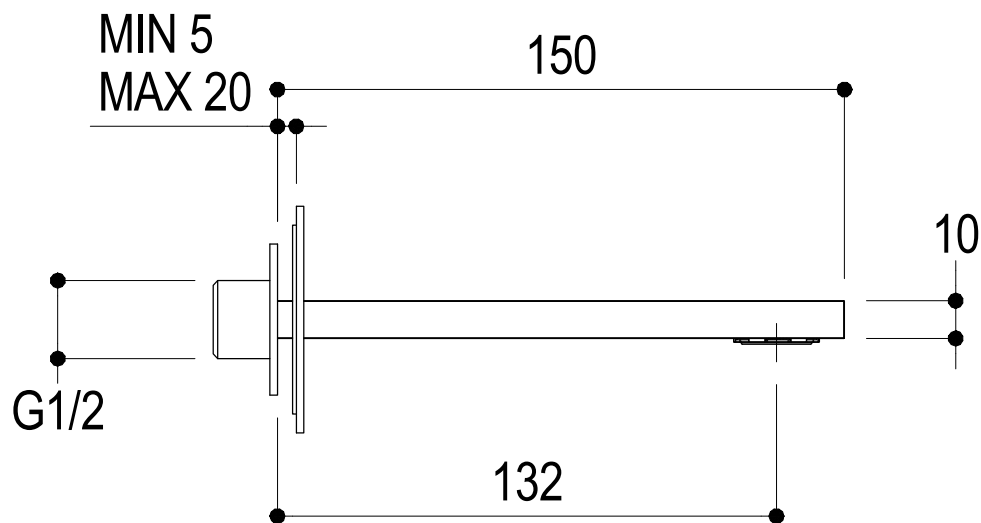

Vista ISO

Ritmonio
Living a quality experience.
13019 VARALLO - (VC) - ITALY

SERIE DOT316

CODICE PR50CA201

DATA EMISSIONE 27/09/18

DENOMINAZIONE Bocca d'erogazione da muro per lavabo
Wall spout for washbasin