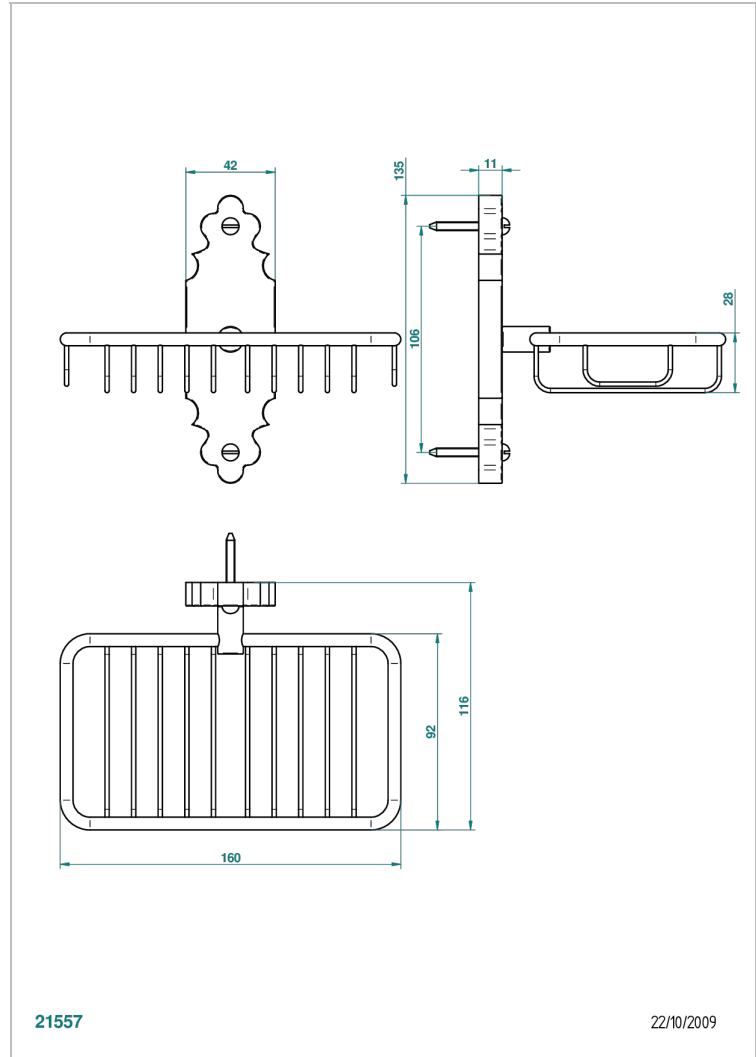

1900

G25-620

Мыльница-сетка с фланцем 160 x 95 мм

THG[®]
PARIS

21557

22/10/2009

ХАРАКТЕРИСТИКИ

- 1900
- Мыльница-сетка с фланцем 160 x 95 мм