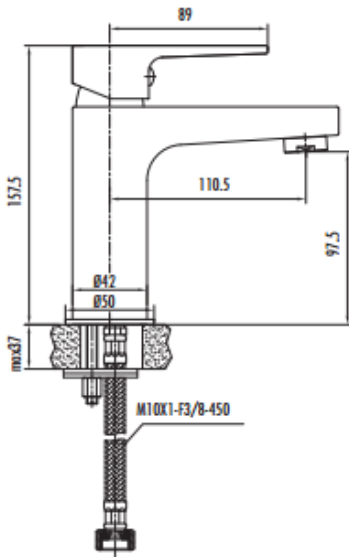

TEKNİK ÇİZİM

ÖZELLİKLER

SESSİZ SU AKIŞI
SAĞLAYAN PERLATÖR

%100 PİRİNÇ

KİREÇ TEMİZLEME
SİSTEMLİ PERLATÖR

KOLAY
TEMİZLEME

Creavit önceden haber vermeksizin, ürünlerde ve teknik detaylarda değişiklik yapma hakkını saklı tutar. Renkler gerçekte olduğundan farklı görünebilir.

Kalite Yönetim Sistemi

Müşteri Memnuniyeti Belgesi

Çevre Yönetim Sistemi

İş Sağlığı ve Güvenliği Yönetim Sistemi

LGA

Alman Standartlarına Uygunluk Belgesi

kiwa

Hollanda Standartlarına Uygunluk Belgesi

GOST - R

Rusya Standartlarına Uygunluk Belgesi

UkrSEPRO

Ukrayna Standartlarına Uygunluk Belgesi

İsrail Standartlarına Uygunluk Belgesi

Nijerya Standartlarına Uygunluk Belgesi

Türk Standartlarına Uygunluk Belgesi