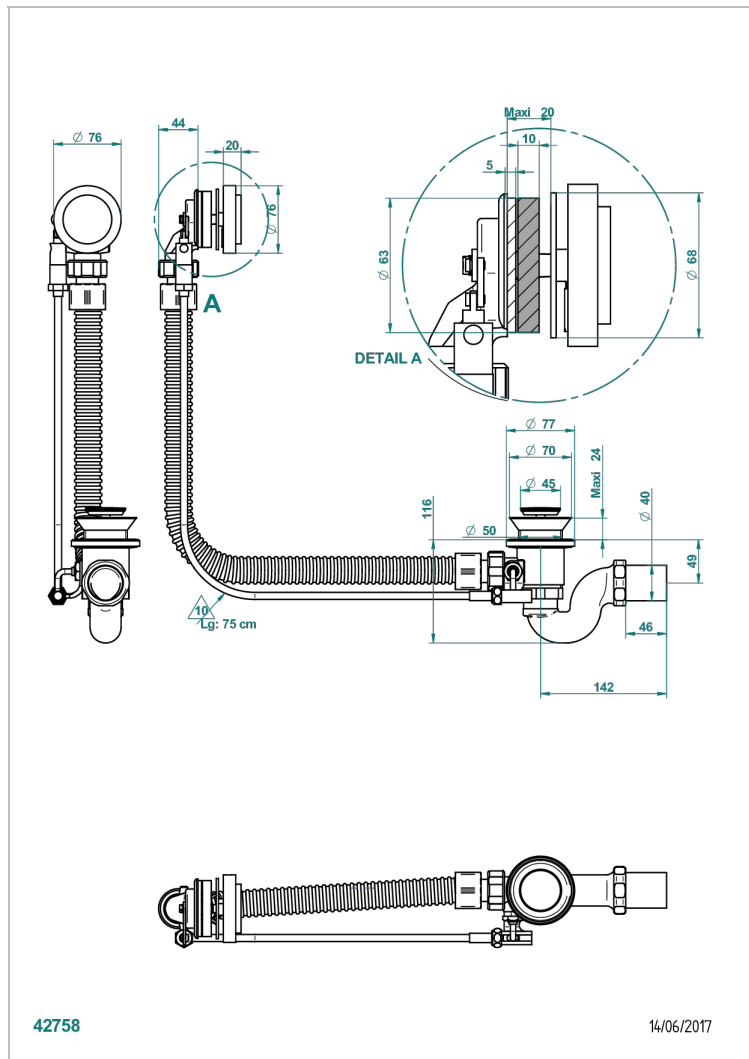

БАГАТЕЛЬ С ЧЕРНЫМ КАМНЕМ

U3E-300/70

Автоматический донный клапан для ванны длина сифона 70 см

THG[®]
PARIS

ХАРАКТЕРИСТИКИ

- Багатель с чёрным камнем
- Автоматический донный клапан для ванны длина сифона 70 см