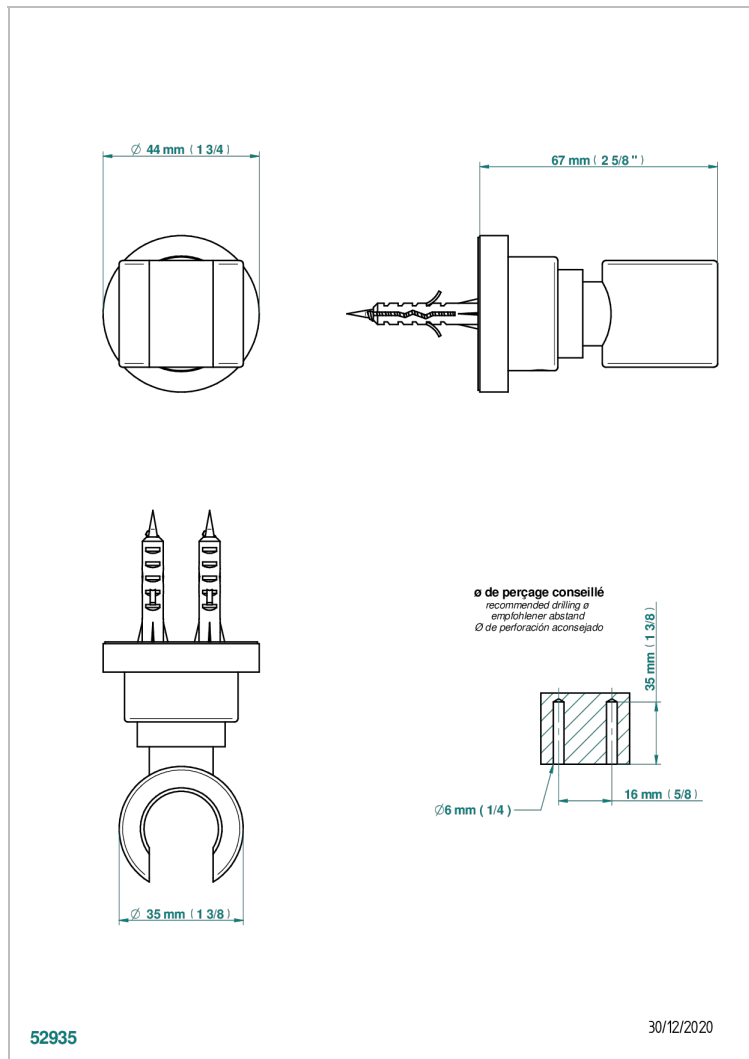

# BEYOND CRYSTAL С ПРОЗРАЧНЫМ ХРУСТАЛЕМ

U6F-53F

Кронштейн стационарный встраиваемый в стену

THG<sup>®</sup>  
PARIS

## ХАРАКТЕРИСТИКИ

- Beyond crystal с прозрачным хрусталём
- Кронштейн стационарный встраиваемый в стену