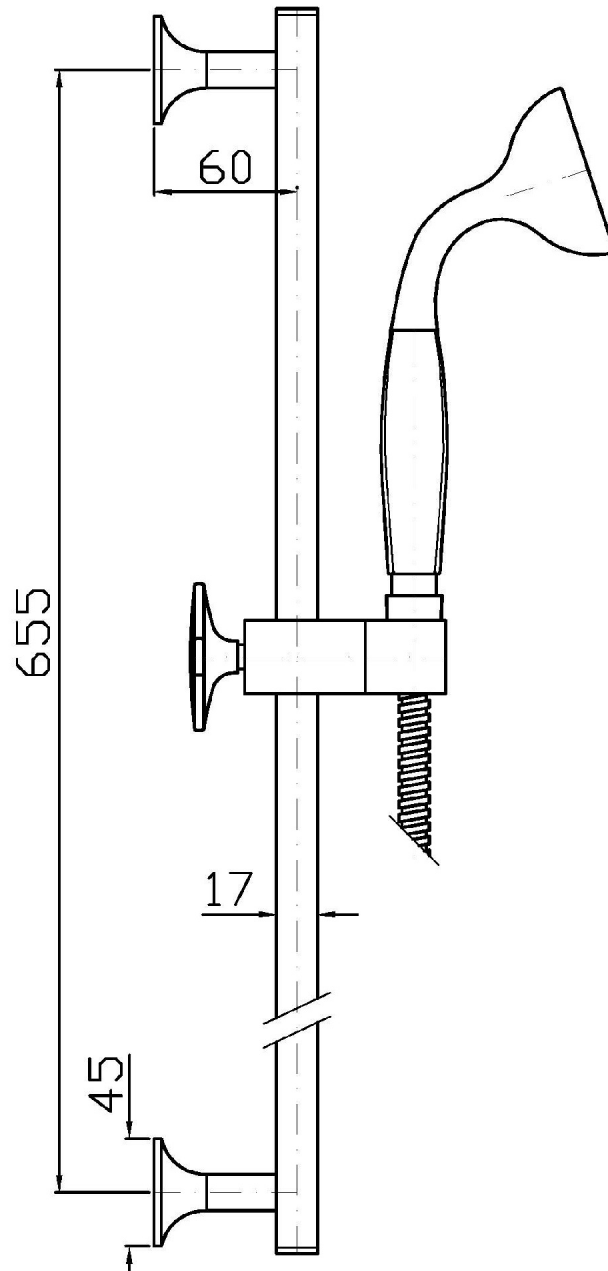

SHOWER

Z93100

Completo asta murale. / Complete slide rail.

Completo asta murale con barra da 700 mm, doccetta a getto fisso Z94719, flessibile da 1500 mm.

Complete slide rail length 700 mm, simple jet handshower Z94719, 1500mm flexible hose.

Finiture / Finishes

			
Cromo / Crhome	Nickel Lucido / Polished Nickel	Oro / Gold	Oro spazzolato / Brushed Gold

SHOWER

Z93100

Disegno Complessivo / Overall Drawing

SHOWER

Z93100

Portate / Flowrates (lt/min)

PRESSIONE PRESSURE	1 BAR	2 BAR	3 BAR	4 BAR	5 BAR
DOCCETTA HANDSHOWER P1	12,3	18,3	23,2	27,05	31,5
P2					
P3					
P4					
P5					

SHOWER

Z93100

Pesi e Misure / Weights and Sizes

Peso (Kg) Weight (lb)	2,32 (Kg)	5,11 (lb)
Volume test (dc3) - (in3)	9,97 (dc3)	608,41 (in3)
h (mm) - (in)	105,00 (mm)	4,13 (in)
L1 (mm) - (in)	130,00 (mm)	5,12 (in)
L2 (mm) - (in)	730,00 (mm)	28,74 (in)