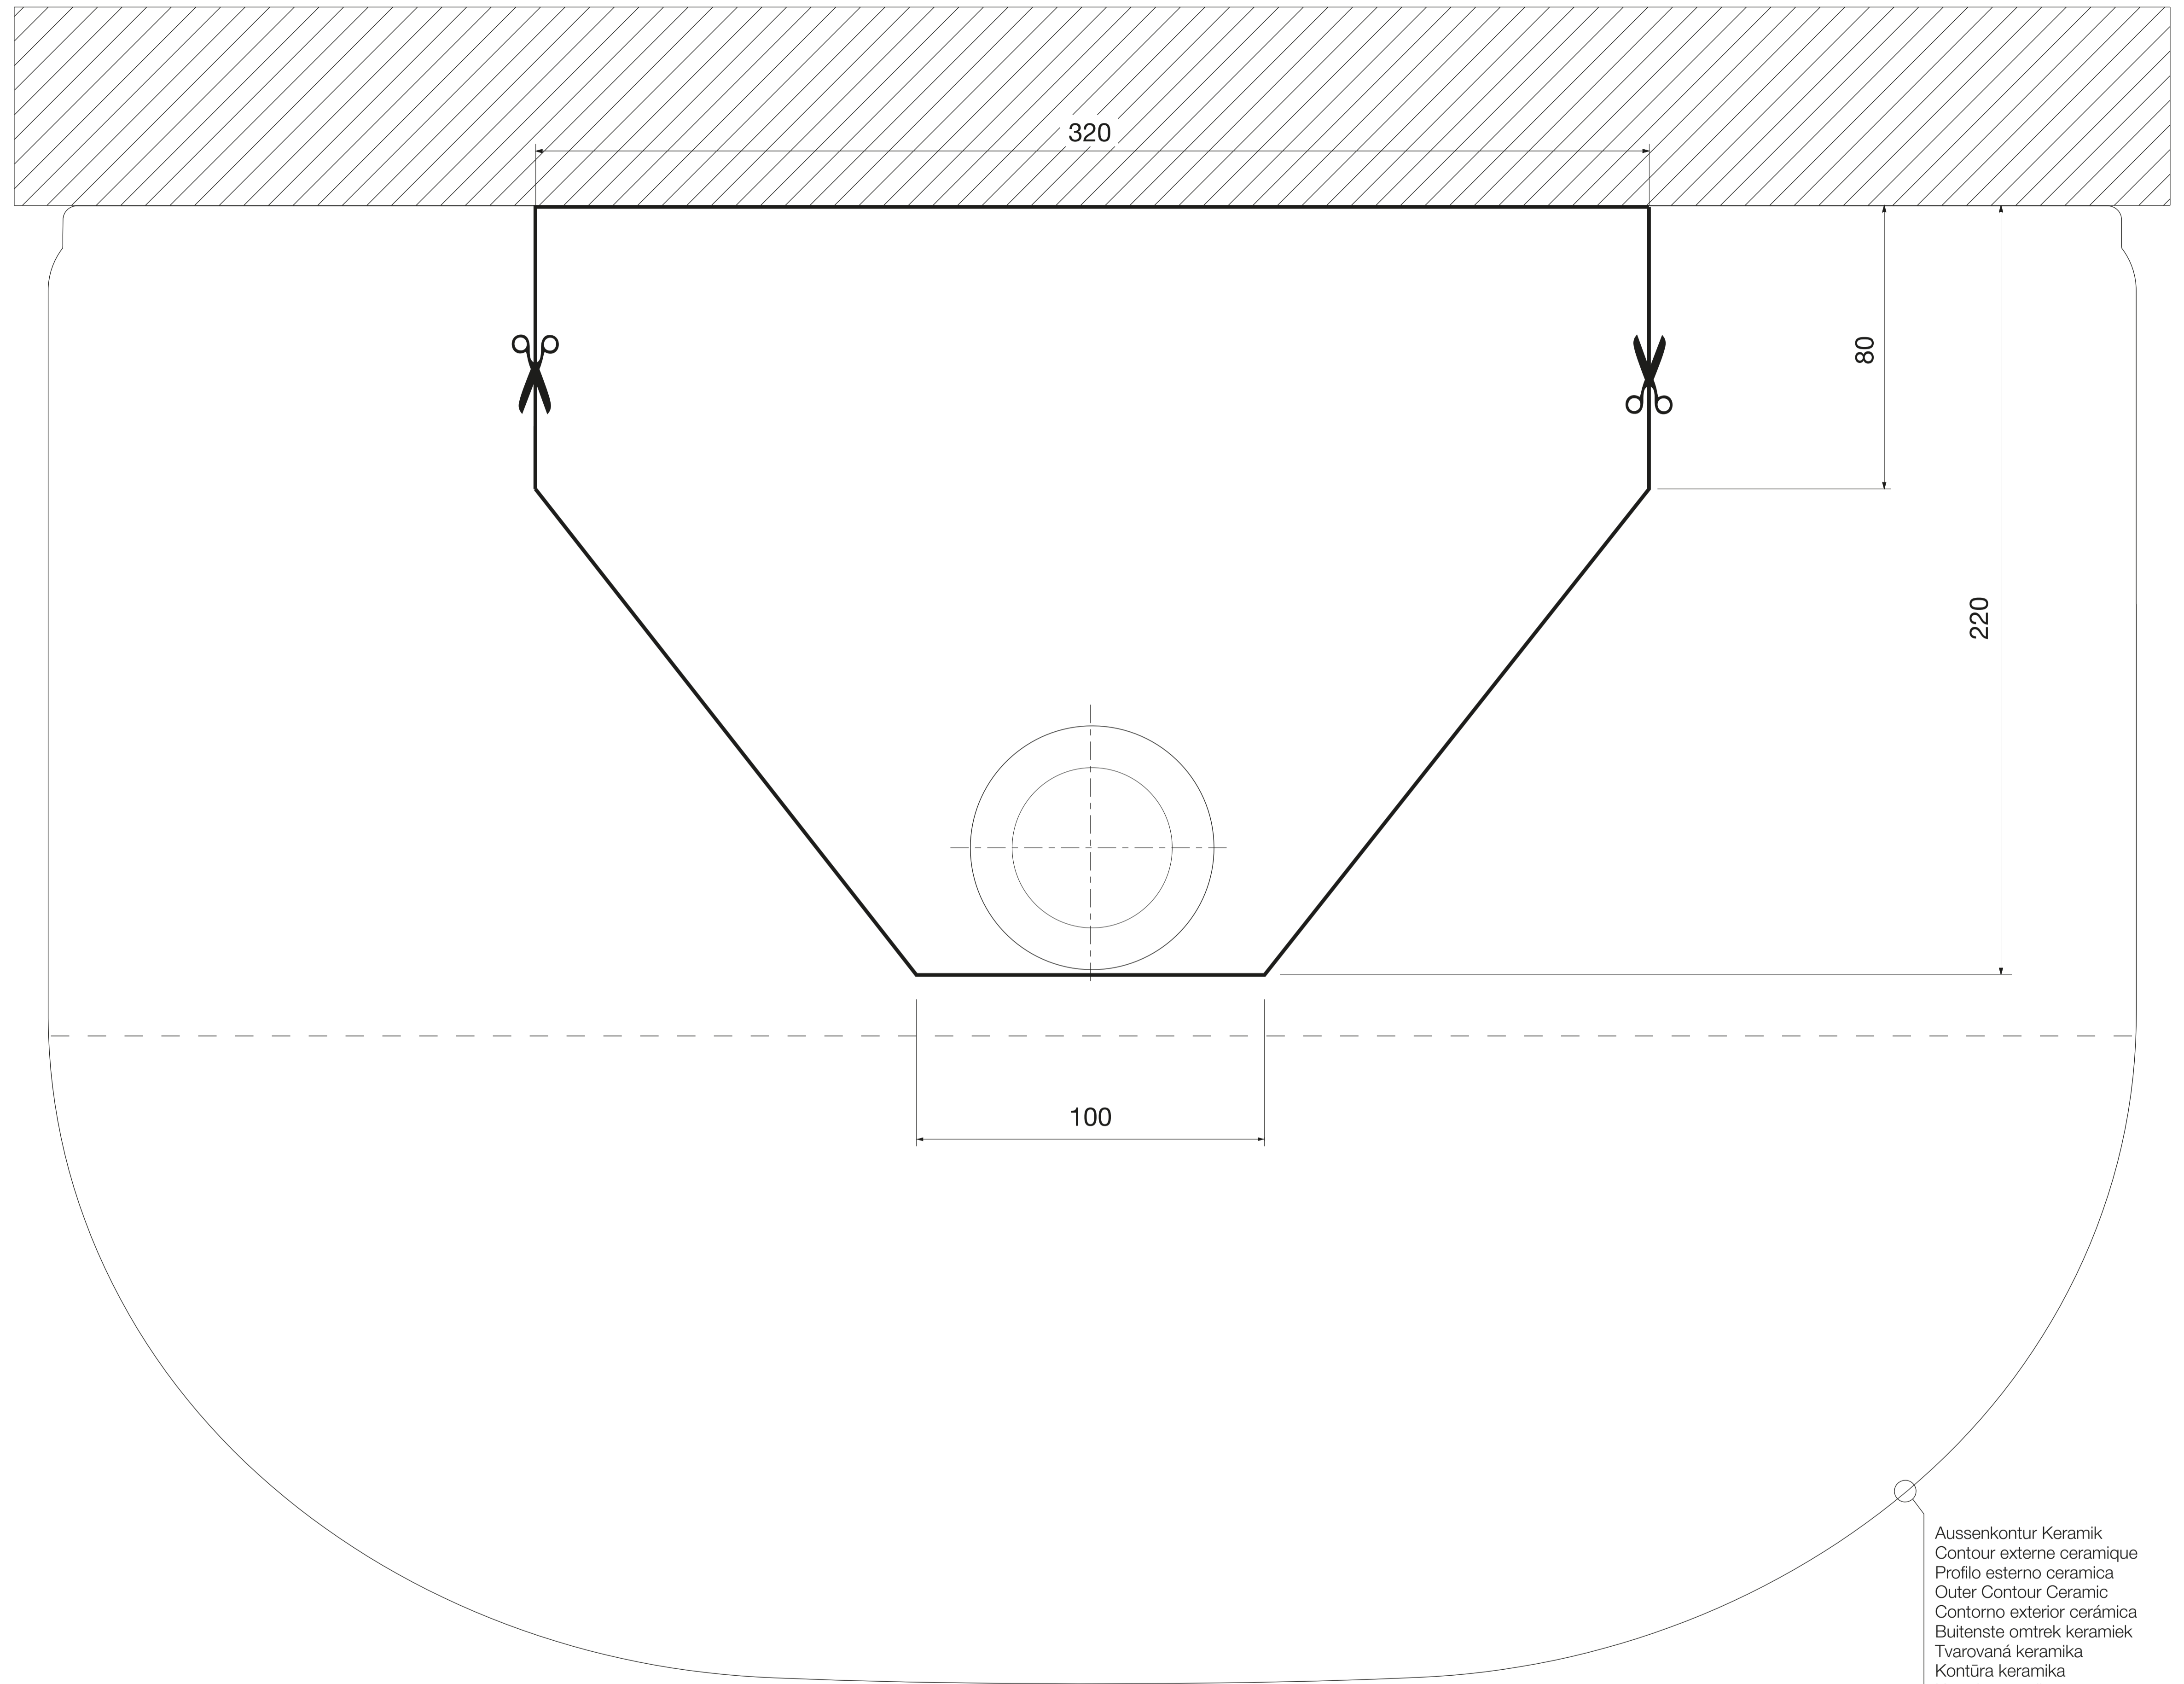

LAUFEN

8.1634.2

Mounting acc. excl. 3.7498.0

LAUFEN

28.01.2019 / 8.9634.0 LCH