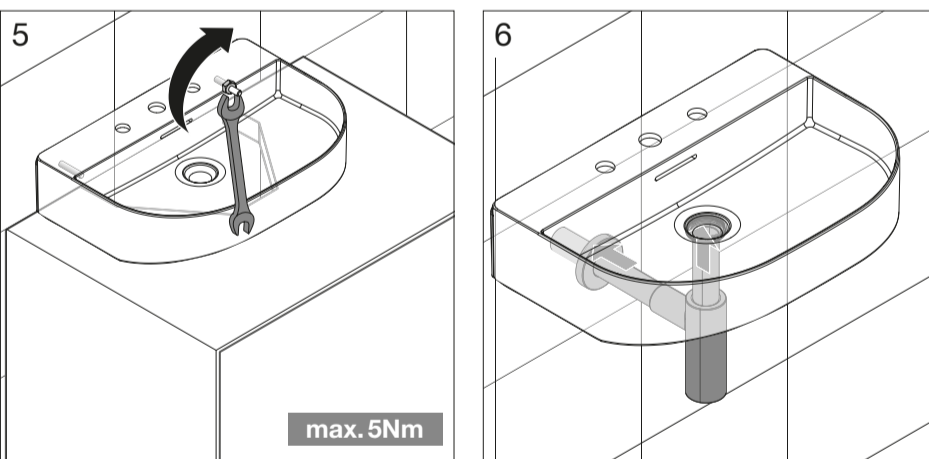

Mounting acc. excl. 3.7498.0