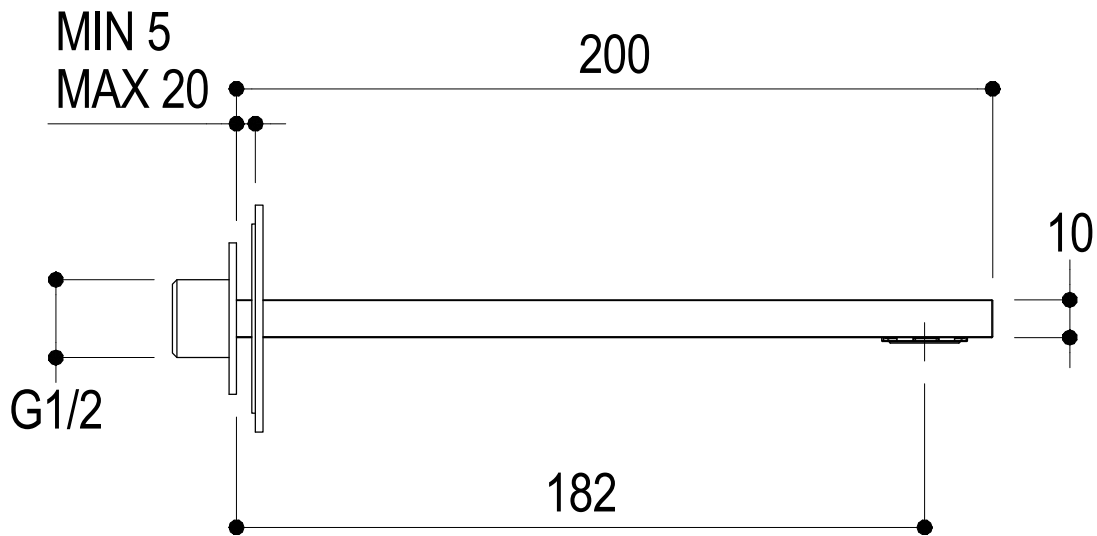

# SCHEDA TECNICA / TECHNICAL DATA

RUBINETTERIE RITMONIO S.R.L. si riserva tutti i diritti connessi con il presente documento e con l'oggetto o la materia ivi rappresentati con divieto di riprodurlo, utilizzarlo o renderlo accessibile a terzi in assenza di previa autorizzazione. Disegno CAD non modificabile a mano

Vista ISO

**Ritmonio**  
Living a quality experience.  
13019 VARALLO - (VC) - ITALY

SERIE DOT316

CODICE PR50CA203

DATA EMISSIONE 27/09/18

DENOMINAZIONE Bocca d'erogazione da muro per lavabo  
Wall spout for washbasin