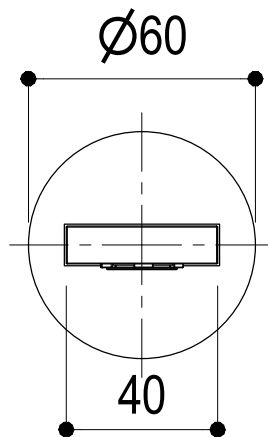

Vista ISO

**Ritmonio**  
Living a quality experience.  
13019 VARALLO - (VC) - ITALY

SERIE DOT316

CODICE PR50CA203

DATA EMISSIONE 27/09/18

DENOMINAZIONE Bocca d'erogazione da muro per lavabo  
Wall spout for washbasin