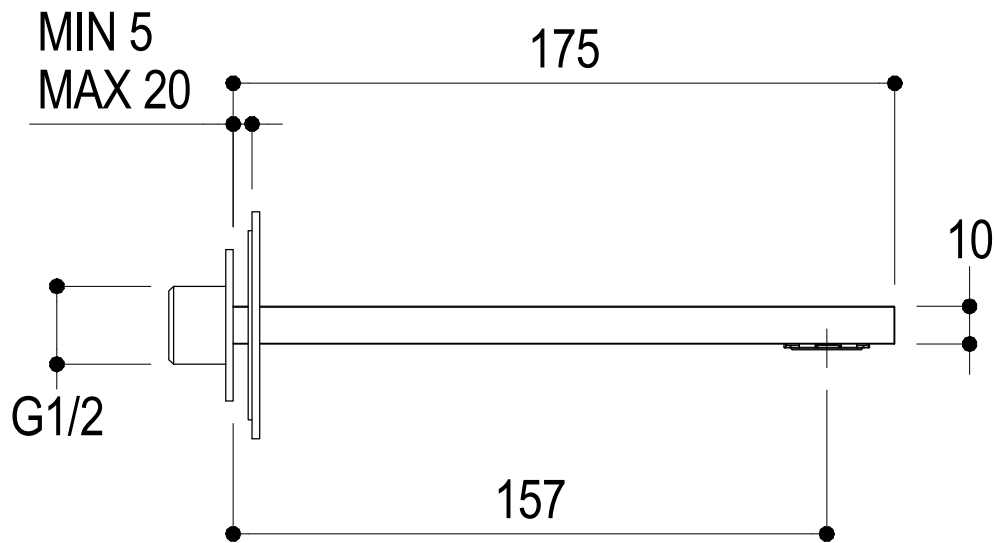

Vista ISO

Ritmonio
Living a quality experience.
13019 VARALLO - (VC) - ITALY

SERIE DOT316

CODICE PR50CA202

DATA EMISSIONE 27/09/18

DENOMINAZIONE Bocca d'erogazione da muro per lavabo
Wall spout for washbasin