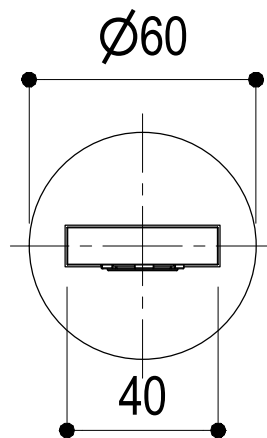

Vista ISO

Ritmonio
Living a quality experience.
13019 VARALLO - (VC) - ITALY

SERIE DOT316

CODICE PR50CA202

DATA EMISSIONE 27/09/18

DENOMINAZIONE Bocca d'erogazione da muro per lavabo
Wall spout for washbasin