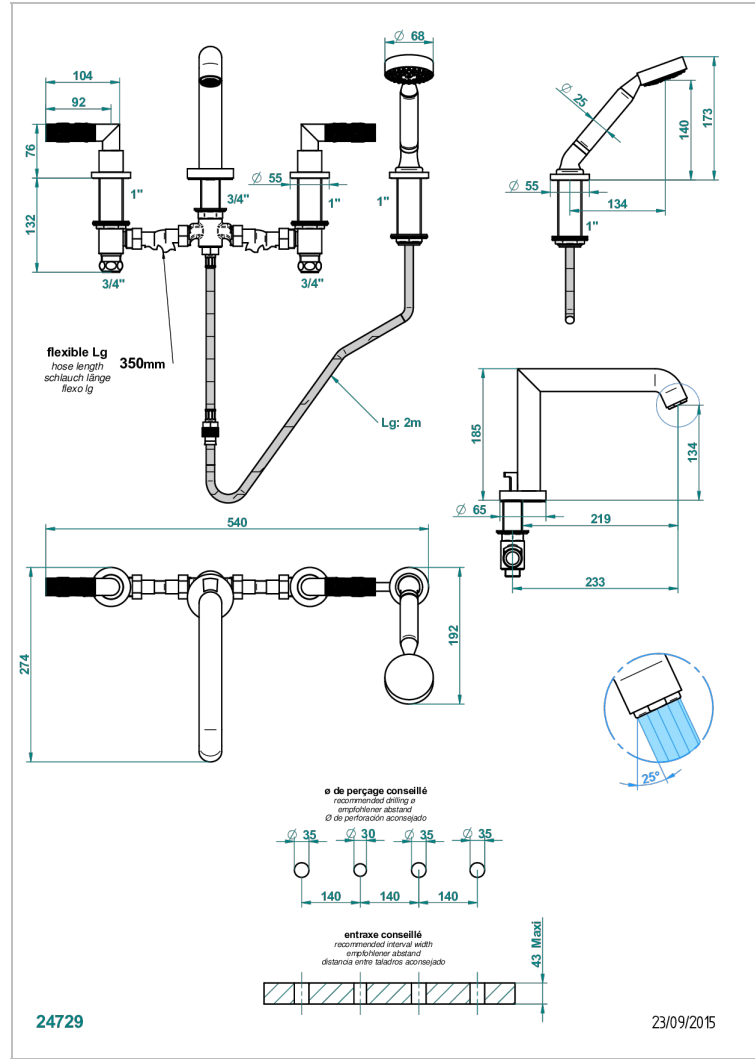

# VAMBOU С БЕЛЫМ ХРУСТАЛЕМ

A35-112BSG

Смеситель для ванны наборный на 4 отв, с изливом СУПЕР ГОЛИАФ

THG<sup>®</sup>  
PARIS

## ХАРАКТЕРИСТИКИ

- DVGW : DW-6501CQ0592
- NF : NF EN 200 - IID/A - Chrome

## ТЕХНИЧЕСКИЕ ХАРАКТЕРИСТИКИ

- Recommandé : 3 bars (max. 5 bars) - Advised : 43,5 psi (max. 72 psi)
- Bec : 35 l/min à 3 bars - Douchette : 9,5 l/min à 3 bars
- Spout : 9.26 gpm at 43.5 psi - Handshower : 2.5 gpm at 43.5 psi