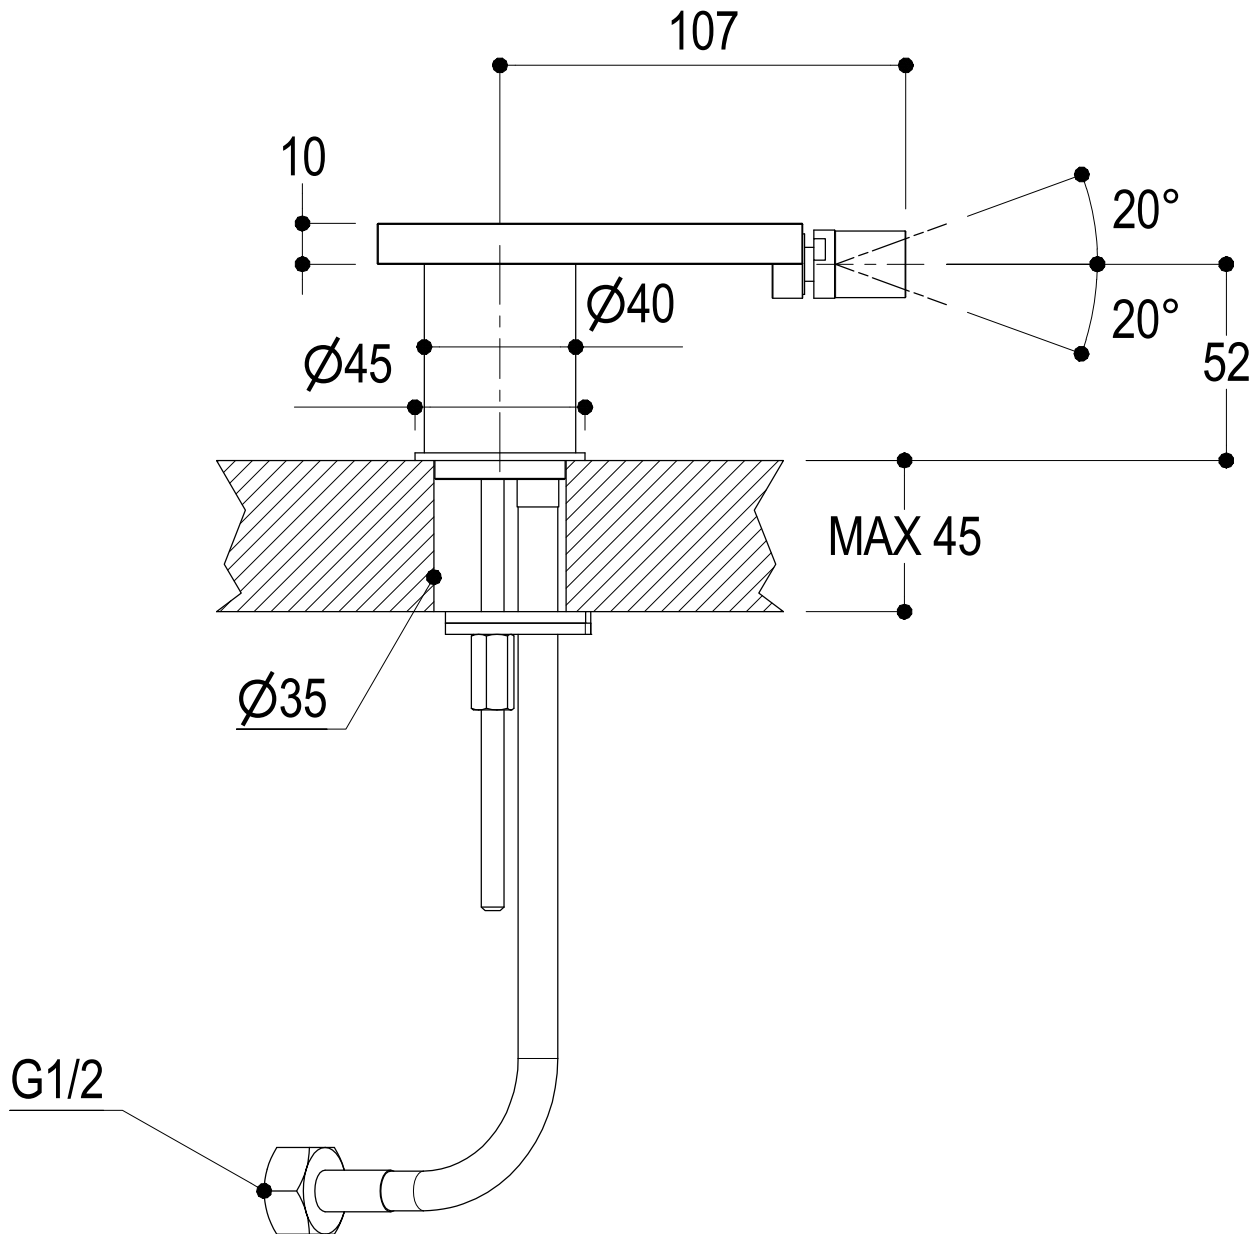

SCHEDA TECNICA / TECHNICAL DATA

RUBINETTERIE RITMONIO S.R.L. si riserva tutti i diritti connessi con il presente documento e con l'oggetto o la materia ivi rappresentati con divieto di riprodurlo, utilizzarlo o renderlo accessibile a terzi in assenza di previa autorizzazione. Disegno CAD non modificabile a mano

Vista ISO

Ritmonio
Living a quality experience.
13019 VARALLO - (VC) - ITALY

SERIE DOT316

CODICE PR50CR201

DATA EMISSIONE 27/09/18

DENOMINAZIONE Bocca d'erogazione da piano per bidet
Deck mounted spout for bidet