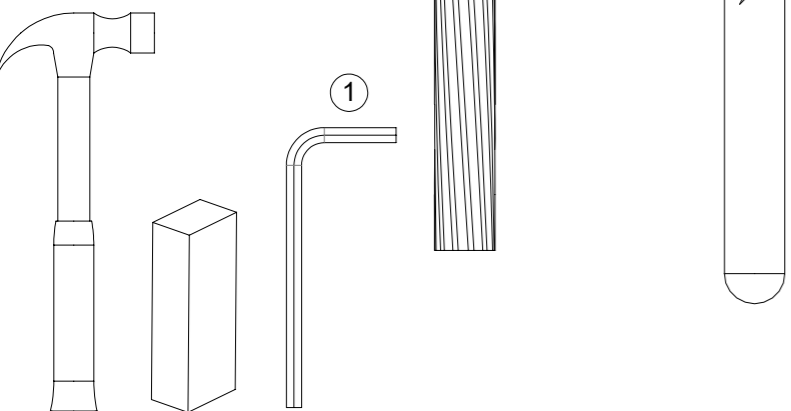

9830F / 983

Loop 3 Seater Sofa /  
Loop - 3 Seater Sofa Rail + Straps X15

1

A  
x2

B  
x2

2

A  
x2

B  
x2

1

A

B

A x8    B x8    C x2    D x2    E x8    F x3

3

A  
x4

B  
x4

1