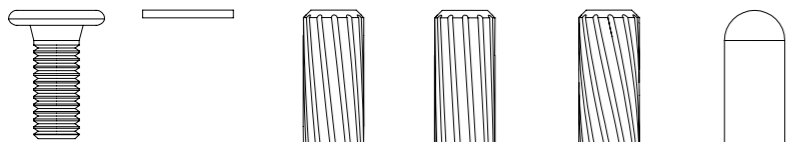

9830F / 983

Loop 3 Seater Sofa /  
Loop - 3 Seater Sofa Rail + Straps X15

1

A  
x2

B  
x2

2

A  
x2

B  
x2

1

A

B

A x8    B x8    C x2    D x2    E x8    F x3

3

A  
x4

B  
x4

1