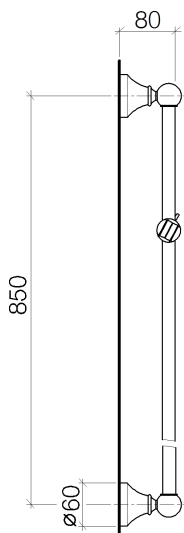

Душ - Madison

Настенная штанга со скользящим держателем - платина

Артикульный номер: 26 701 410-08

- вылет 88 мм
- розетка Ø 65 мм
- расстояние между осями 850 мм

платина

размерный чертеж

Все величины в мм / дюймах = мм x 0,0394