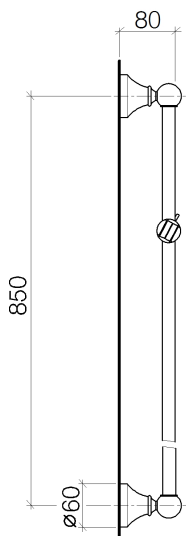

Душ - Madison

Настенная штанга со скользящим держателем - платина

Артикульный номер: 26 701 410-08

- вылет 88 мм
- розетка Ø 65 мм
- расстояние между осями 850 мм

платина

размерный чертеж

Все величины в мм / дюймах = мм x 0,0394

Душ - Madison

Настенная штанга со скользящим держателем - платина

Артикульный номер: 26 701 410-08

Душ - Madison

Настенная штанга со скользящим держателем - платина

Артикульный номер: 26 701 410-08

Другие варианты поверхностей

хром
26 701 410-00

платина матовая
26 701 410-06

латунь
26 701 410-09

Dark Platinum matt
26 701 410-99

Другие поверхности по запросу (x-tra Service)

Спецификация запасных частей

№	Артикульный №	Наименование	Расходуемое кол-во
1	05 17 20 708 00 90	Набор для крепления 150 x 150 x 10 мм -	2
2	09 30 30 048 90	Крепление М8 x 18 мм -	2
3	09 17 20 016-08	Держатель Ø 66 x 40 мм - платина	2
4	09 31 11 144 90	Крепление М6 x 10 мм -	2
5	09 31 11 002 90	Крепление М8 x 10 мм -	2
6	09 21 40 020-08	шаровой шарнир 32 x 35 x 46,5 мм - платина	2
7	09 18 40 009 90	гильза Ø 23 x 10 мм -	2
8	08 28 22 596-08	трубопровод Ø 18 x 870 мм - платина	1
9	05 30 12 500 02-08	Скользящий элемент Ø 18 мм - платина	1