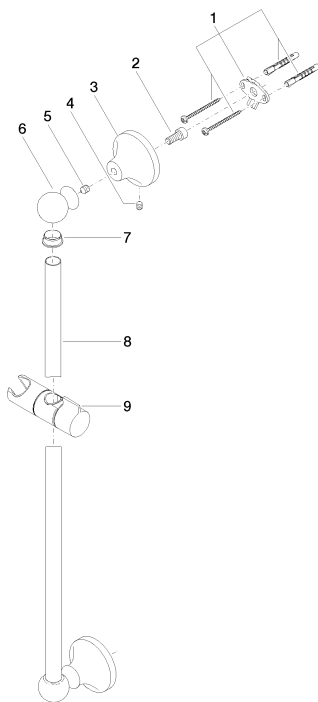

Душ - Madison

Настенная штанга со скользящим держателем - платина

Артикульный номер: 26 701 410-08

- вылет 88 мм
- розетка Ø 65 мм
- расстояние между осями 850 мм

платина

размерный чертеж

Все величины в мм / дюймах = мм x 0,0394

Душ - Madison

Настенная штанга со скользящим держателем - платина

Артикульный номер: 26 701 410-08

Душ - Madison

Настенная штанга со скользящим держателем - платина

Артикульный номер: 26 701 410-08

Другие варианты поверхностей

хром
26 701 410-00

платина матовая
26 701 410-06

латунь
26 701 410-09

Dark Platinum matt
26 701 410-99

Другие поверхности по запросу (x-tra Service)

Спецификация запасных частей

№	Артикульный №	Наименование	Расходуемое кол-во
1	05 17 20 708 00 90	Набор для крепления 150 x 150 x 10 мм -	2
2	09 30 30 048 90	Крепление М8 x 18 мм -	2
3	09 17 20 016-08	Держатель Ø 66 x 40 мм - платина	2
4	09 31 11 144 90	Крепление М6 x 10 мм -	2
5	09 31 11 002 90	Крепление М8 x 10 мм -	2
6	09 21 40 020-08	шаровой шарнир 32 x 35 x 46,5 мм - платина	2
7	09 18 40 009 90	гильза Ø 23 x 10 мм -	2
8	08 28 22 596-08	трубопровод Ø 18 x 870 мм - платина	1
9	05 30 12 500 02-08	Скользящий элемент Ø 18 мм - платина	1