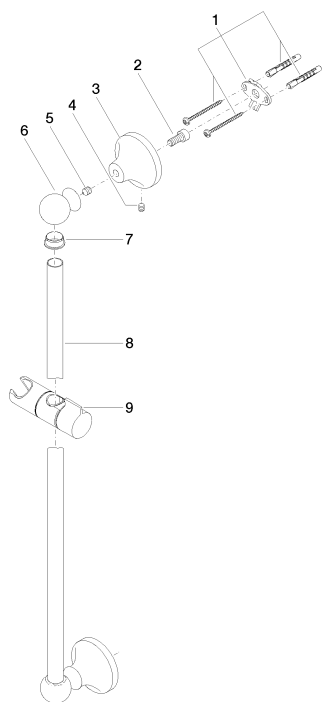

Душ - Madison

Настенная штанга со скользящим держателем - платина

Артикульный номер: 26 701 410-08

Спецификация запасных частей

№	Артикульный №	Наименование	Расходуемое кол-во
1	05 17 20 708 00 90	Набор для крепления 150 x 150 x 10 мм -	2
2	09 30 30 048 90	Крепление М8 x 18 мм -	2
3	09 17 20 016-08	Держатель Ø 66 x 40 мм - платина	2
4	09 31 11 144 90	Крепление М6 x 10 мм -	2
5	09 31 11 002 90	Крепление М8 x 10 мм -	2
6	09 21 40 020-08	шаровой шарнир 32 x 35 x 46,5 мм - платина	2
7	09 18 40 009 90	гильза Ø 23 x 10 мм -	2
8	08 28 22 596-08	трубопровод Ø 18 x 870 мм - платина	1
9	05 30 12 500 02-08	Скользящий элемент Ø 18 мм - платина	1