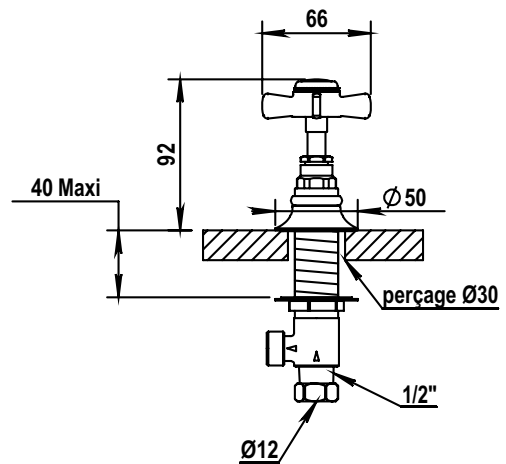

Réf. **28.106**

Commande d'arrêt sur gorge 1/2"

**CARACTÉRISTIQUES**

Commande d'arrêt sur gorge 1/2"  
1/2" Deck valve

16 ACC LY 712

**FINITIONS USUELLES**

-  **CH** Chrome  
*Chrome*
-  **NB** Nickel Brillant  
*Polished Nickel*
-  **NM** Nickel Mat  
*Brushed Nickel*