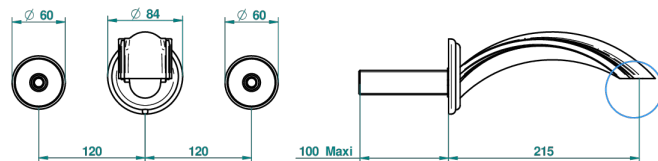

SULLY С ЧЕРНЫМ ОНИКСОМ

U1T-41SGB

THG[®]
PARIS

Внешняя часть смесителя встраиваемого в стену для ванны на три отверстия с изливом СУПЕР ГОЛИАФ

51995

21/01/2014

ХАРАКТЕРИСТИКИ

- Sully с чёрным ониксом
- Внешняя часть смесителя встраиваемого в стену для ванны на три отверстия с изливом СУПЕР ГОЛИАФ