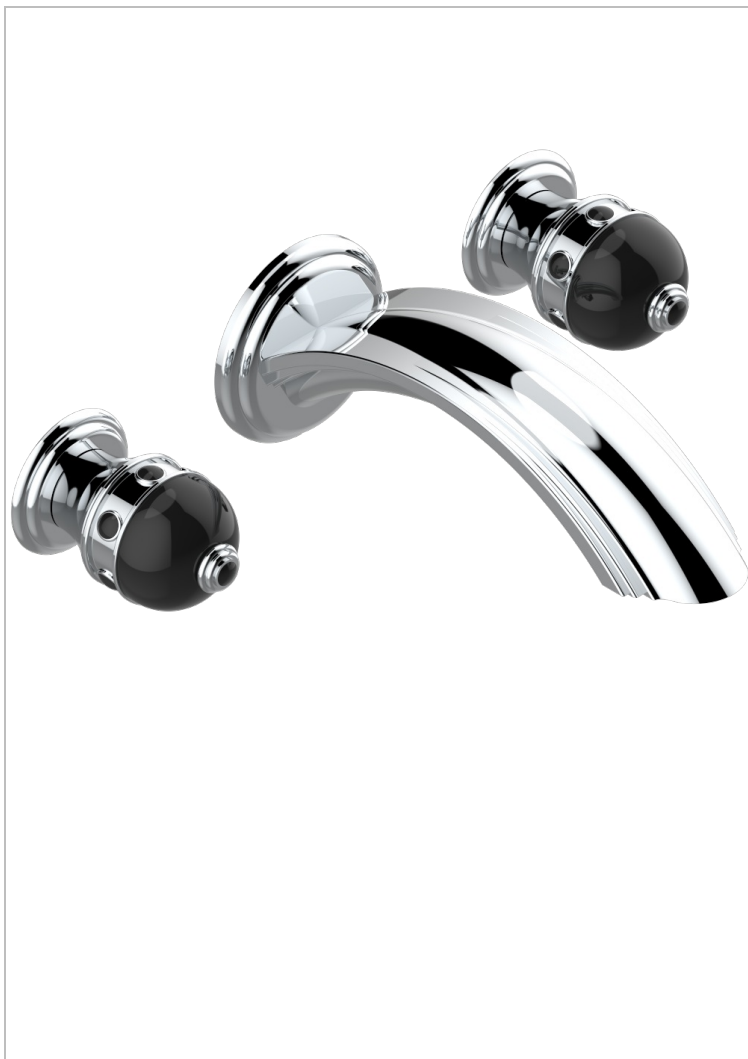

SULLY С ЧЕРНЫМ ОНИКСОМ

U1T-41SGB

THG[®]
PARIS

Внешняя часть смесителя встраиваемого в стену для ванны на три отверстия с изливом СУПЕР ГОЛИАФ

51995

21/01/2014

ХАРАКТЕРИСТИКИ

- Sully с чёрным ониксом
- Внешняя часть смесителя встраиваемого в стену для ванны на три отверстия с изливом СУПЕР ГОЛИАФ

ДОСТУПНЫЕ ВАРИАНТЫ ПОКРЫТИЙ

Blush PVD - H62
Graphite PVD - H64
Matt Umber PVD - H67
Matt blush PVD - H60
Matt graphite PVD - H65
Umber PVD - H66

Аранья (чёрный никель) - D24
Золото - F01
Матовое золото - F07
Матовое светлое золото - F31
Матовый никель - C01
Матовый хром - C02

Никель - B01
Покрытие PVD бронза - F33
Покрытие PVD золотистый цвет - H52
Покрытие PVD латунь - H49
Покрытие PVD матовая бронза - F34
Покрытие PVD матовая латунь - H50

Покрытие PVD матовый золотистый - H53
Покрытие PVD матовый никель - H56
Покрытие PVD никель - H55
Розовое золото - F27
Сатинированное золото - F03
Сатинированный хром - C03

Светлое золото - F30
Серебро с родием - F18
Состаренный никель - H28
Хром - A02
Хром/золото - G02