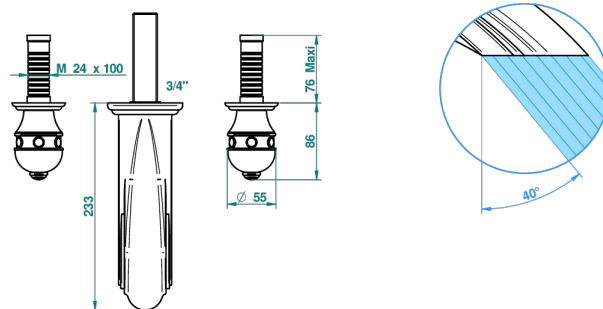

SULLY С ЧЕРНЫМ ОНИКСОМ

U1T-41SGB

THG[®]
PARIS

Внешняя часть смесителя встраиваемого в стену для ванны на три отверстия с изливом СУПЕР ГОЛИАФ

51995

21/01/2014

ХАРАКТЕРИСТИКИ

- Sully с чёрным ониксом
- Внешняя часть смесителя встраиваемого в стену для ванны на три отверстия с изливом СУПЕР ГОЛИАФ