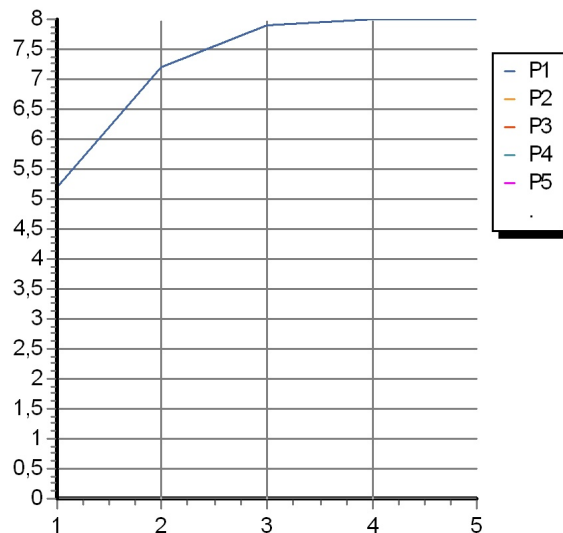

AGUABLU

ZA5741

Esplosi / Exploded

AGUABLU

ZA5741 Portate / Flowrates (lt/min)

PRESSIONE PRESSURE	1 BAR	2 BAR	3 BAR	4 BAR	5 BAR
P1 LAVABO BASIN	5,2	7,2	7,9	8	8
P2					
P3					
P4					
P5					

AGUABLU

ZA5741 Pesì e Misure / Weights and Sizes

Peso (Kg) Weight (lb)	3,25 (Kg)	7,16 (lb)
Volume test (dc3) - (in3)	11,01 (dc3)	671,87 (in3)
h (mm) - (in)	90,00 (mm)	3,54 (in)
L1 (mm) - (in)	335,00 (mm)	13,19 (in)
L2 (mm) - (in)	365,00 (mm)	14,37 (in)