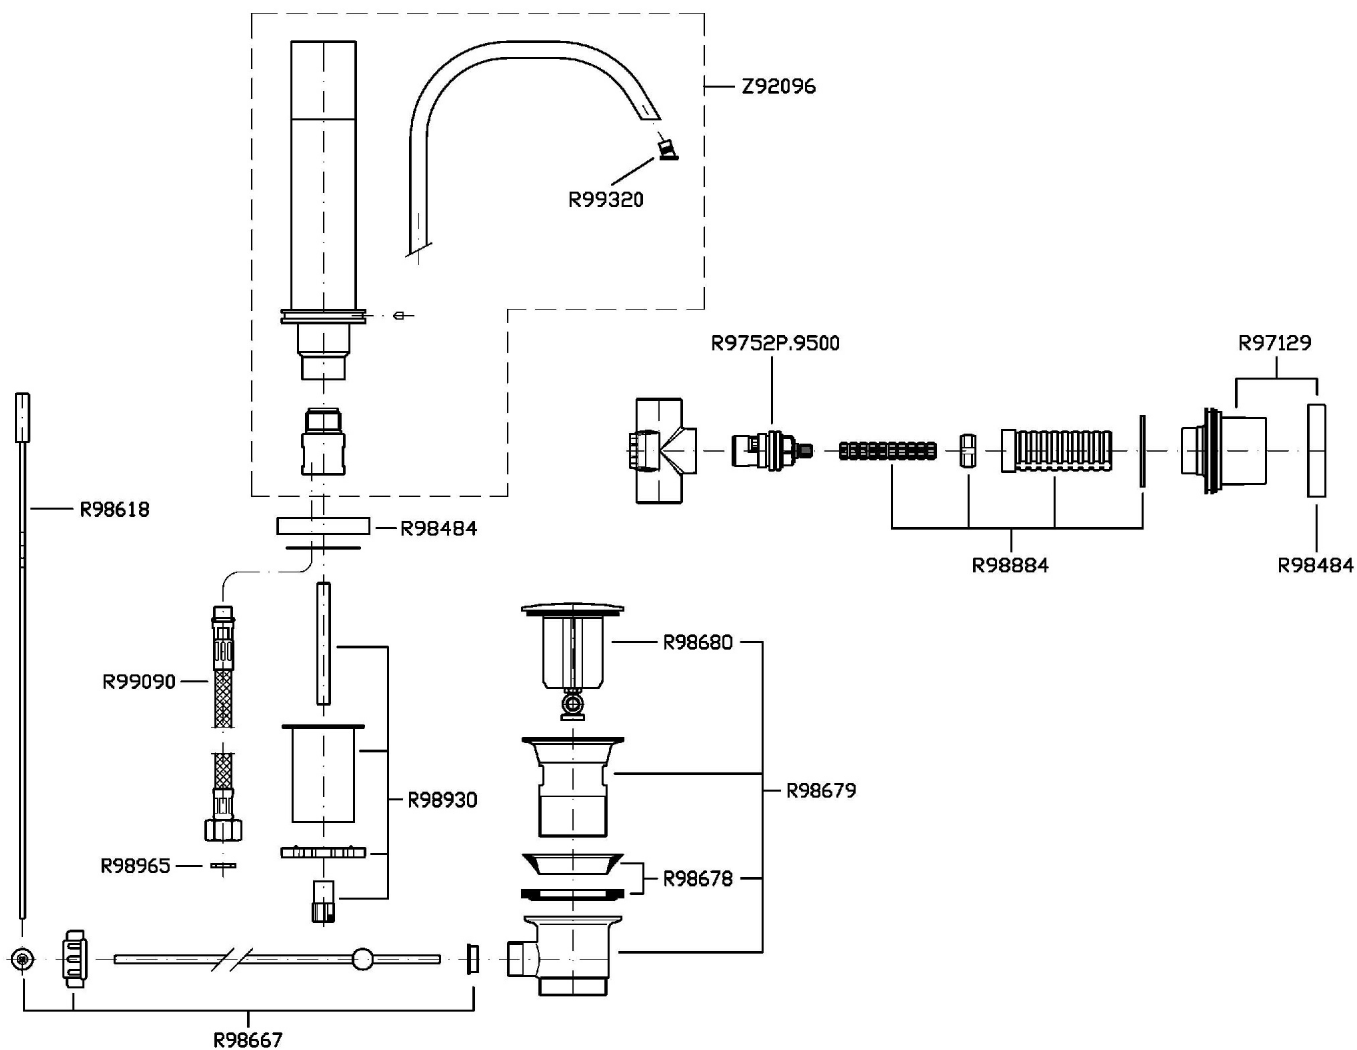

Marchio / Brand ZUCCHETTI

Classe / Class WW

AGUABLU

ZA5741

Batteria bidet a incasso con bocca da piano. / Built-in bidet mixer with deck-mounted spout.

Batteria bidet a incasso con bocca da piano, scarico da 1 ¼".

Built-in bidet mixer with deck-mounted spout, 1 ¼" pop-up waste.

R99503

Parte incasso. / Built-in part.

Finiture / Finishes

Cromo / Chrome

AGUABLU

ZA5741

Disegno Complessivo / Overall Drawing

AGUABLU

ZA5741

Esplosi / Exploded

AGUABLU

ZA5741 Portate / Flowrates (lt/min)

PRESSIONE PRESSURE	1 BAR	2 BAR	3 BAR	4 BAR	5 BAR
P1 LAVABO BASIN	5,2	7,2	7,9	8	8
P2					
P3					
P4					
P5					

AGUABLU

ZA5741 Pesì e Misure / Weights and Sizes

Peso (Kg) Weight (lb)	3,25 (Kg)	7,16 (lb)
Volume test (dc3) - (in3)	11,01 (dc3)	671,87 (in3)
h (mm) - (in)	90,00 (mm)	3,54 (in)
L1 (mm) - (in)	335,00 (mm)	13,19 (in)
L2 (mm) - (in)	365,00 (mm)	14,37 (in)