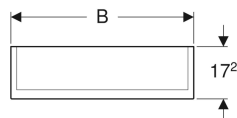

Характеристики

- Подходит к любым сериям ванных комнат
- Светодиодное освещение
- Непрямое освещение
- Сенсорный выключатель для верхней лампы
- Сенсорный выключатель для нижней лампы
- Штепсельная розетка
- Разъем USB
- Внешние стороны с зеркальным покрытием
- Задняя дверца с зеркальным покрытием
- С двумя дверцами
- Двери с зеркальным покрытием с обеих сторон
- Съемные вставные полки

- Увеличивающее зеркало
- Магнитный держатель

Технические характеристики

Степень защиты	IP44
Номинальное напряжение	230 В перем. тока
Частота тока	50 Гц
Рабочее напряжение	12 В пост. тока
Выходное напряжение	12 В пост. тока
Материал	Влагостойкое трехслойная ДСП
Цвет подсветки	4200 К

Объем поставки

- Зеркальный шкаф
- 2 стеклянные полки
- Увеличительное зеркало
- Магнитный держатель
- Крепеж

Арт. №	Цвет / поверхность	B	B1	B2	H	T	Класс защиты	Потребляемая мощность	Штепсельная розетка	Световой поток	Световой поток, не прямой
500.593.00.1	Корпус: с зеркальным покрытием снаружи Дверцы: с зеркальным покрытием внутри и снаружи	60 см	29.8 см	54.5 см	70 см	17.2 см	I	10 Вт	CEE 7/3 (Schuko)	1050 лм	350 лм
500.206.00.1	Корпус: с зеркальным покрытием снаружи Дверцы: с зеркальным покрытием внутри и снаружи	75 см	37.3 см	69.6 см	70 см	17.2 см	I	12.25 Вт	CEE 7/3 (Schuko)	1260 лм	455 лм

Принадлежности

- Магнитный кронштейн Geberit