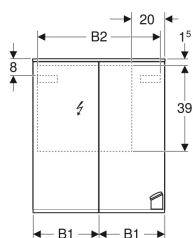

Характеристики

- Подходит к любым сериям ванных комнат
- Светодиодное освещение
- Непрямое освещение
- Сенсорный выключатель для верхней лампы
- Сенсорный выключатель для нижней лампы
- Штепсельная розетка
- Разъем USB
- Внешние стороны с зеркальным покрытием
- Задняя дверца с зеркальным покрытием
- С двумя дверцами
- Двери с зеркальным покрытием с обеих сторон
- Съемные вставные полки

- Увеличивающее зеркало
- Магнитный держатель

Технические характеристики

Степень защиты	IP44
Номинальное напряжение	230 В перем. тока
Частота тока	50 Гц
Рабочее напряжение	12 В пост. тока
Выходное напряжение	12 В пост. тока
Материал	Влагостойкое трехслойная ДСП
Цвет подсветки	4200 К

Объем поставки

- Зеркальный шкаф
- 2 стеклянные полки
- Увеличительное зеркало
- Магнитный держатель
- Крепеж

Арт. №	Цвет / поверхность	B	B1	B2	H	T	Класс защиты	Потребляемая мощность	Штепсельная розетка	Световой поток	Световой поток, не прямой
500.593.00.1	Корпус: с зеркальным покрытием снаружи Дверцы: с зеркальным покрытием внутри и снаружи	60 см	29.8 см	54.5 см	70 см	17.2 см	I	10 Вт	CEE 7/3 (Schuko)	1050 лм	350 лм
500.206.00.1	Корпус: с зеркальным покрытием снаружи Дверцы: с зеркальным покрытием внутри и снаружи	75 см	37.3 см	69.6 см	70 см	17.2 см	I	12.25 Вт	CEE 7/3 (Schuko)	1260 лм	455 лм

Принадлежности

- Магнитный кронштейн Geberit