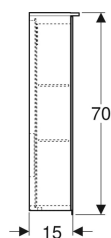

Характеристики

- Подходит к любым сериям ванных комнат
- Светодиодное освещение
- Непрямое освещение
- Сенсорный выключатель для верхней лампы
- Сенсорный выключатель для нижней лампы
- Штепсельная розетка
- Разъем USB
- Внешние стороны с зеркальным покрытием
- Задняя дверца с зеркальным покрытием
- С двумя дверцами
- Двери с зеркальным покрытием с обеих сторон
- Съемные вставные полки

- Увеличивающее зеркало
- Магнитный держатель

Технические характеристики

Степень защиты	IP44
Номинальное напряжение	230 В перем. тока
Частота тока	50 Гц
Рабочее напряжение	12 В пост. тока
Выходное напряжение	12 В пост. тока
Материал	Влагостойкое трехслойная ДСП
Цвет подсветки	4200 К

Объем поставки

- Зеркальный шкаф
- 2 стеклянные полки
- Увеличительное зеркало
- Магнитный держатель
- Крепеж

Арт. №	Цвет / поверхность	B	B1	B2	H	T	Класс защиты	Потребляемая мощность	Штепсельная розетка	Световой поток	Световой поток, не прямой
500.593.00.1	Корпус: с зеркальным покрытием снаружи Дверцы: с зеркальным покрытием внутри и снаружи	60 см	29.8 см	54.5 см	70 см	17.2 см	I	10 Вт	CEE 7/3 (Schuko)	1050 лм	350 лм
500.206.00.1	Корпус: с зеркальным покрытием снаружи Дверцы: с зеркальным покрытием внутри и снаружи	75 см	37.3 см	69.6 см	70 см	17.2 см	I	12.25 Вт	CEE 7/3 (Schuko)	1260 лм	455 лм

Принадлежности

- Магнитный кронштейн Geberit