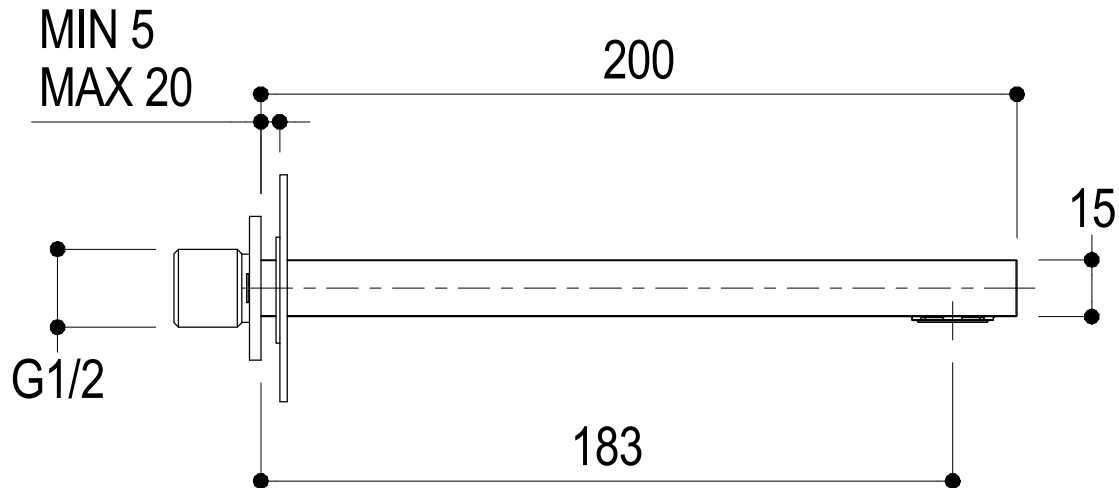

SCHEDA TECNICA / TECHNICAL DATA

RUBINETTERIE RITMONIO S.R.L. si riserva tutti i diritti connessi con il presente documento e con l'oggetto o la materia ivi rappresentati con divieto di riprodurlo, utilizzarlo o renderlo accessibile a terzi in assenza di previa autorizzazione. Disegno CAD non modificabile a mano

Vista ISO

Ritmonio
Living a quality experience.
13019 VARALLO - (VC) - ITALY

SERIE DOT316

CODICE PR50CC201

DATA EMISSIONE 27/09/18

DENOMINAZIONE Bocca d'erogazione da muro per vasca
Wall spout for bathtub

REVISIONE /
/