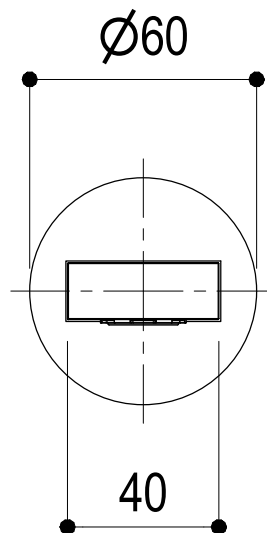

Vista ISO

Ritmonio
Living a quality experience.
13019 VARALLO - (VC) - ITALY

SERIE DOT316

CODICE PR50CC201

DATA EMISSIONE 27/09/18

DENOMINAZIONE Bocca d'erogazione da muro per vasca
Wall spout for bathtub

REVISIONE /
/