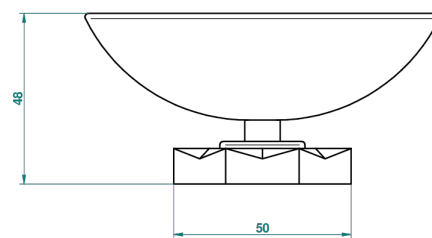

NIHAL PORCELAIN BLEUE

U2L-544

Мыльница на подставке, диаметр : 100 мм

THG[®]
PARIS

68101

10/10/2018

ХАРАКТЕРИСТИКИ

- Nihal porcelaine bleue
- Мыльница на подставке, диаметр : 100 мм