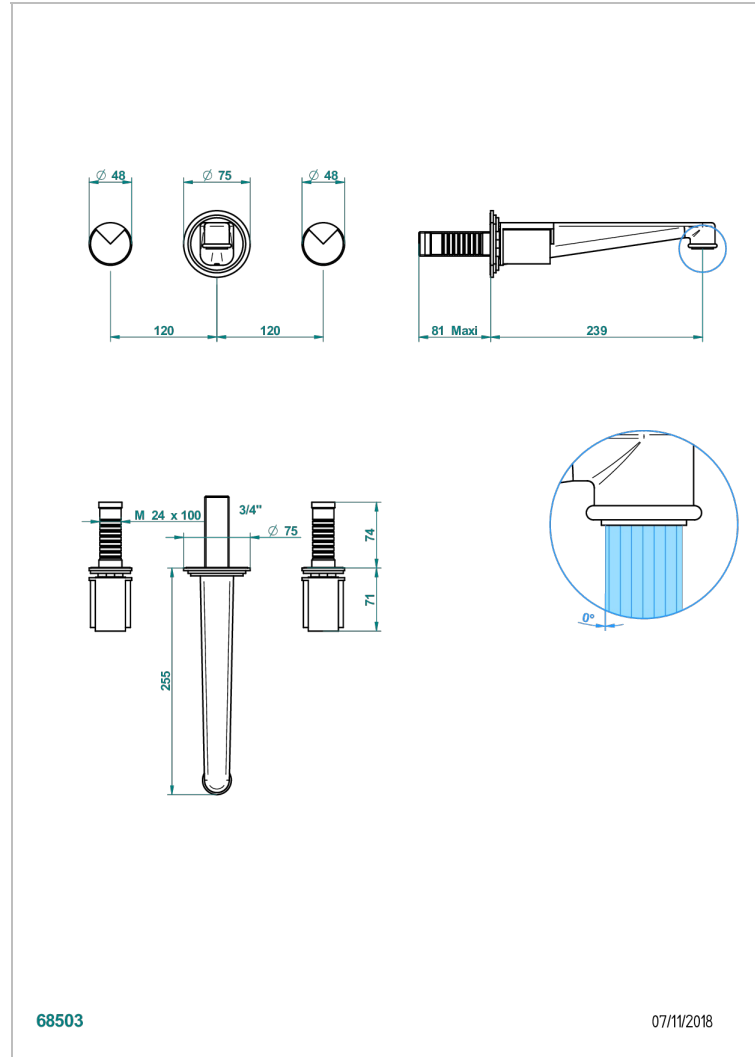

# LE 9 HOWLITE

G2H-40SGB

THG<sup>®</sup>  
PARIS

Внешняя часть смесителя встраиваемого в стену для раковины на три отверстия с изливом СУПЕР ГОЛИАФ- без выпуска

68503

07/11/2018

## ХАРАКТЕРИСТИКИ

- Le 9 Howlite
- Внешняя часть смесителя встраиваемого в стену для раковины на три отверстия с изливом СУПЕР ГОЛИАФ- без выпуска

## СВЯЗАННЫЕ ТОВАРНЫЕ ПОЗИЦИИ

- Ref. G00-40AC Встраиваемая часть смесителя настенного на три отверстия (не рукоят.)
- Ref. G00-40AM Встраиваемая часть смесителя настенного на 3 отверстия на пластине (рукоят.)