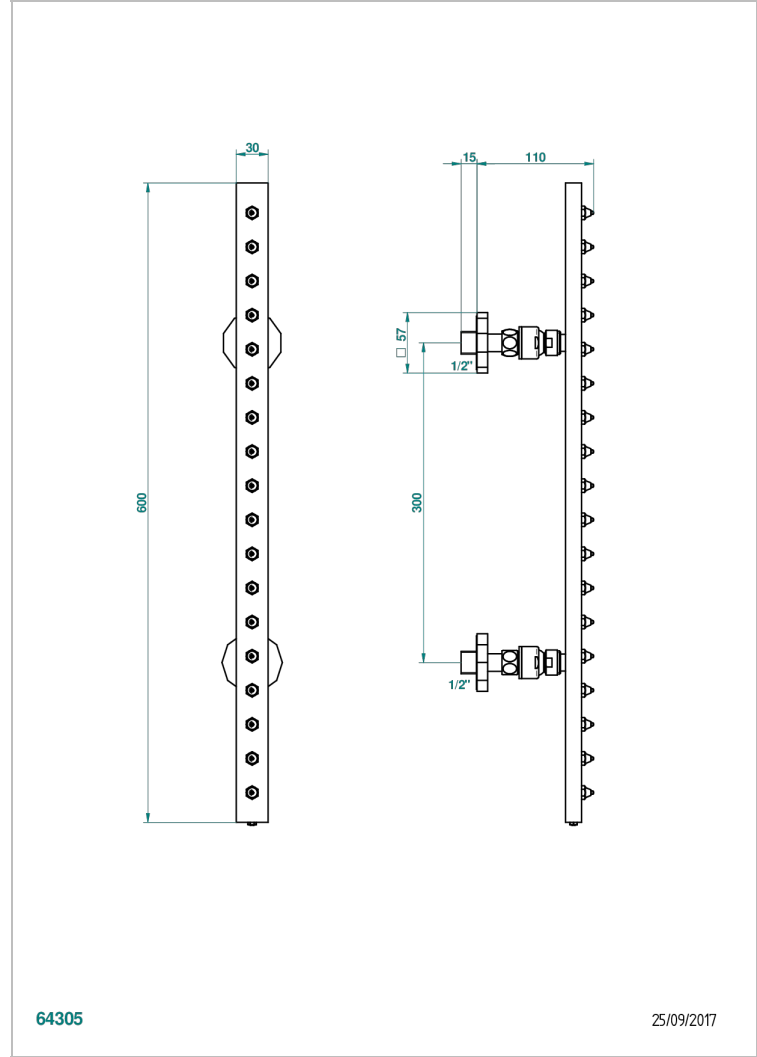

Планка гидромассажная поворотная встраиваемая в стену 600 мм (прямоугольная) с 18 форсунками с защитой от жёсткой воды

64305

25/09/2017

ХАРАКТЕРИСТИКИ

- Les Ondes
- Планка гидромассажная поворотная встраиваемая в стену 600 мм (прямоугольная) с 18 форсунками с защитой от жёсткой воды