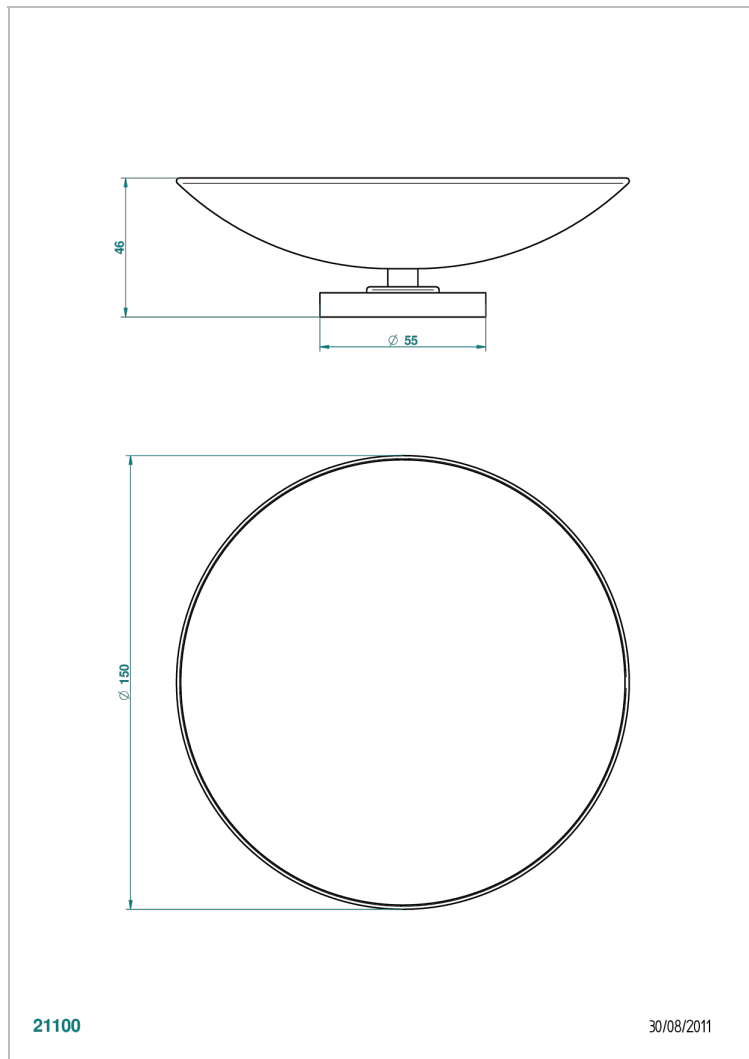

# SYSTEM METAL LISSE C РУКОЯТКАМИ

G9B-544GM

Мыльница на подставке, диаметр : 150 мм

THG<sup>®</sup>  
PARIS

## ХАРАКТЕРИСТИКИ

- System métal lisse с рукоятками
- Мыльница на подставке, диаметр : 150 мм